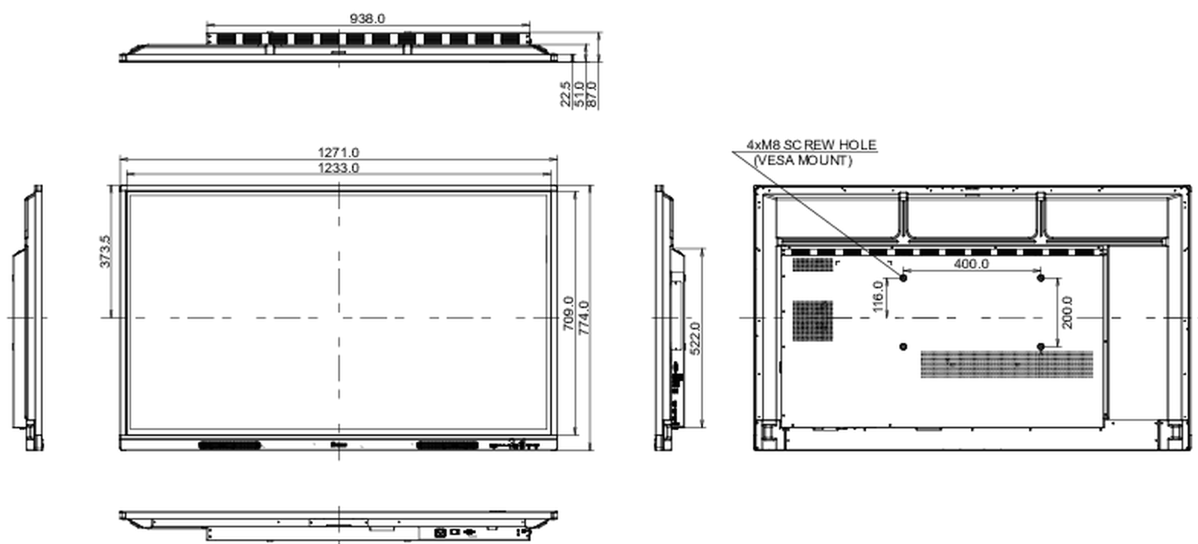

10 ROZMĚRY / HMOTNOST

Rozměry výrobku Š x V x D	1271 x 774 x 87mm
Rozměry balení Š x V x D	1401 x 859 x 220mm
Váha (bez balení)	26.1kg
Váha (s balením)	34.5kg
EAN code	4948570123681

Všechny ochranné známky jsou registrovány a chráněny. Vyhrazené právo na změny. Veškeré ploché panely LCD splňují normu ISO-9241-307:2008 v oblasti počtu vadných pixelů.