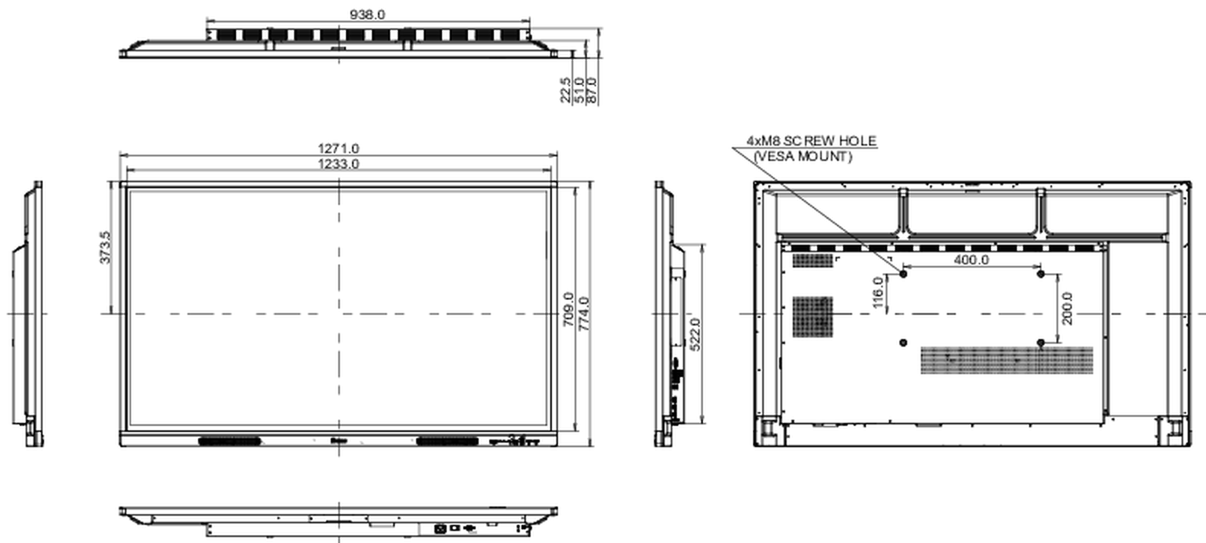

10 AFMETINGEN / GEWICHT

Product afmetingen B x H x D	1271 x 774 x 87mm
Doos afmetingen B x H x D	1401 x 859 x 220mm
Gewicht (zonder doos)	26.1kg
Gewicht (inclusief doos)	34.5kg
EAN code	4948570123681

Alle handelsmerken zijn geregistreerd. Gegevens onder voorbehoud van zettfouten. Specificaties kunnen vooraf en zonder opgave van reden gewijzigd worden. Alle LCD-panels vallen onder ISO-9241-307:2008 inzake pixelfouten.