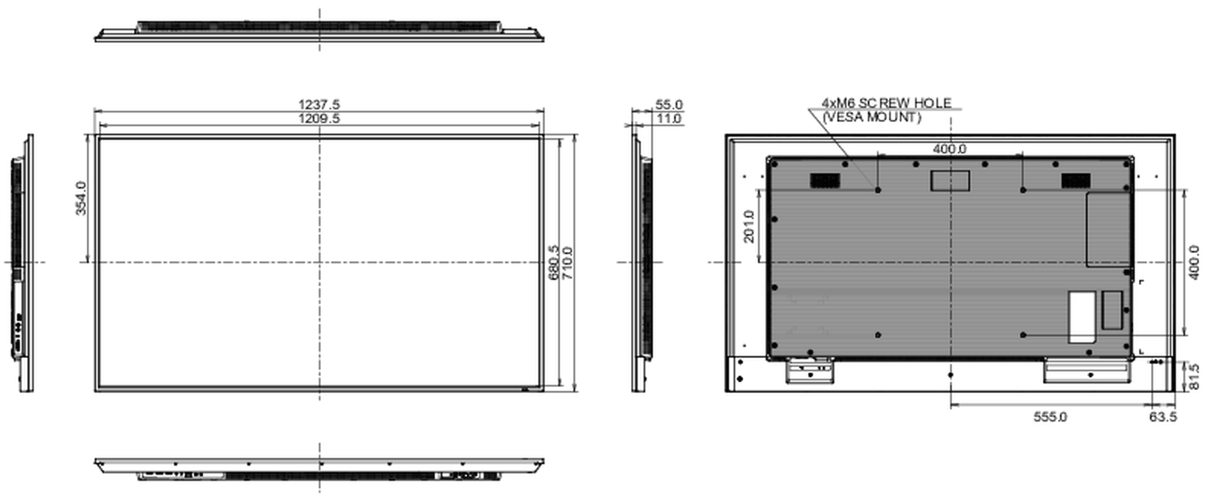

09 AFMETINGEN / GEWICHT

Product afmetingen B x H x D	1237.5 x 710 x 55mm
Doos afmetingen B x H x D	1386 x 845 x 130mm
Gewicht (zonder doos)	14.3kg
EAN code	4948570123544

Alle handelsmerken zijn geregistreerd. Gegevens onder voorbehoud van zetfouten. Specificaties kunnen vooraf en zonder opgaaaf van reden gewijzigd worden. Alle LCD-panels vallen onder ISO-9241-307:2008 inzake pixelfouten.