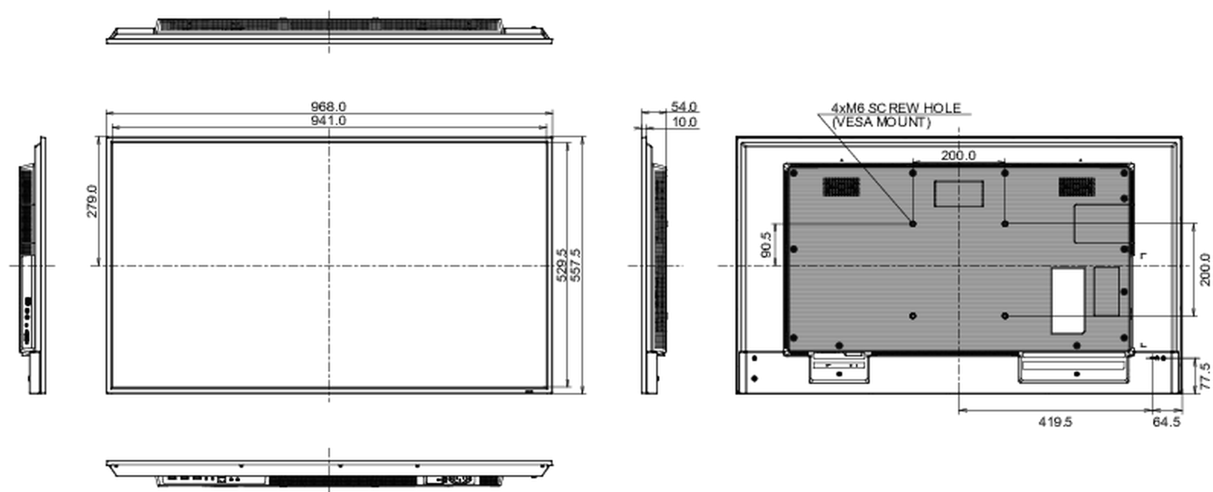

## 09 РАЗМЕР / ВЕС

Размер продукта Ш x В x Г	968 x 557.5 x 54мм
Размер коробки Ш x В x Г	1075 x 683 x 127мм
Вес (без упаковки)	8.9кг
EAN код	4948570123520

Все товарные знаки и торговые марки являются собственностью их владельцев и они защищены. Ошибки и изменения допускаются. Спецификации могут быть изменены без уведомления. Все LCD мониторы соответствуют стандарту ISO-9241-307:2008 по политике битых пикселей.