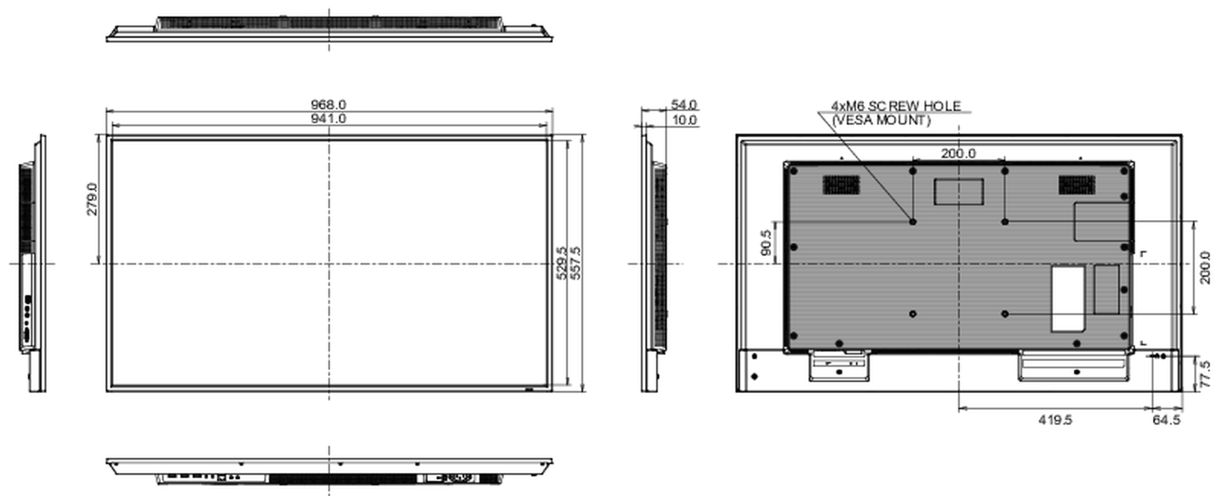

## 09 MÉRETEK / SÚLY

Termék méretei Sz x H x M	968 x 557.5 x 54mm
Doboz méretei Sz x H x M	1075 x 683 x 127mm
Súly (doboz nélkül)	8.9kg
EAN kód	4948570123520

All trademarks and registered trademarks acknowledged. E & O E. Specification subject to change without notice. All LCD's comply with ISO-9241-307:2008 in connection with pixel defects.