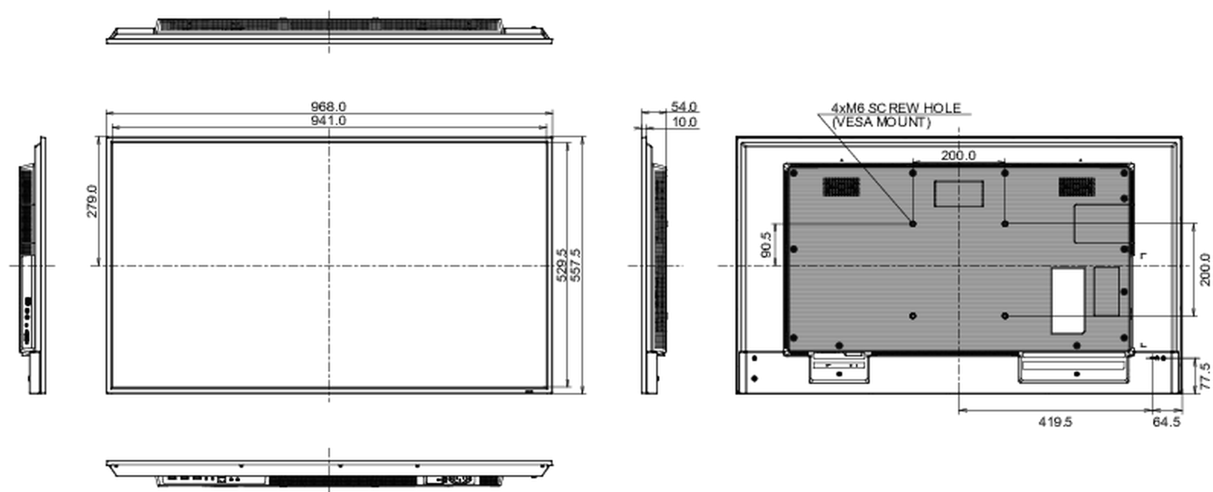

08 UDRŽITELNOST

Předpisy	CB, CE, TÜV-Bauart, EAC, RoHS support, ErP, WEEE, REACH (RoHS2.0, PFOS)
Energetická třída (Regulation (EU) 2017/1369)	G
REACH SVHC	nad 0.1% olova

09 ROZMĚRY / HMOTNOST

Rozměry výrobku Š x V x D	968 x 557.5 x 54mm
Rozměry balení Š x V x D	1075 x 683 x 127mm
Váha (bez balení)	8.9kg
EAN code	4948570123520