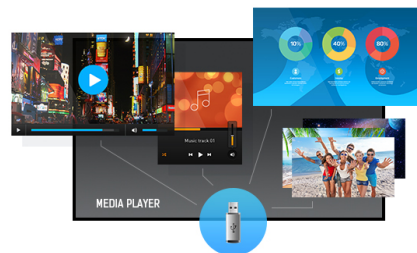

43" Professional Digital Signage display with 4K UHD resolution and 24/7 operating time

Set in a slim bezel, the iiyama LH4341UHS is a professional digital signage display offering 24/7 operating time in portrait and landscape orientation.

This 500cd/m² high brightness IPS panel with 4K UHD resolution (3840x2160) provides exceptional colour and image performance. With the built-in media player you can play your favourite music and show your most beautiful videos, photos and images directly on screen.

4K

Rozlišení UHD (3840x2160), lépe známé jako 4K, nabízí obrovský prostor se zobrazením 4 krát více informací a pracovního prostoru než Full HD obrazovka. Vzhledem k vysokému DPI (bodů na palec) dokáže monitor zobrazit neuvěřitelně ostrý a čistý obraz.

Media player

Přehrajte svou oblíbenou hudbu, ukažte ty nejužasnější propagační videa, fotky a jiné obrázky přímo na obrazovku. Z vloženého flash disku nebo interní paměti, za pomoci vestavěného přehravače médií.