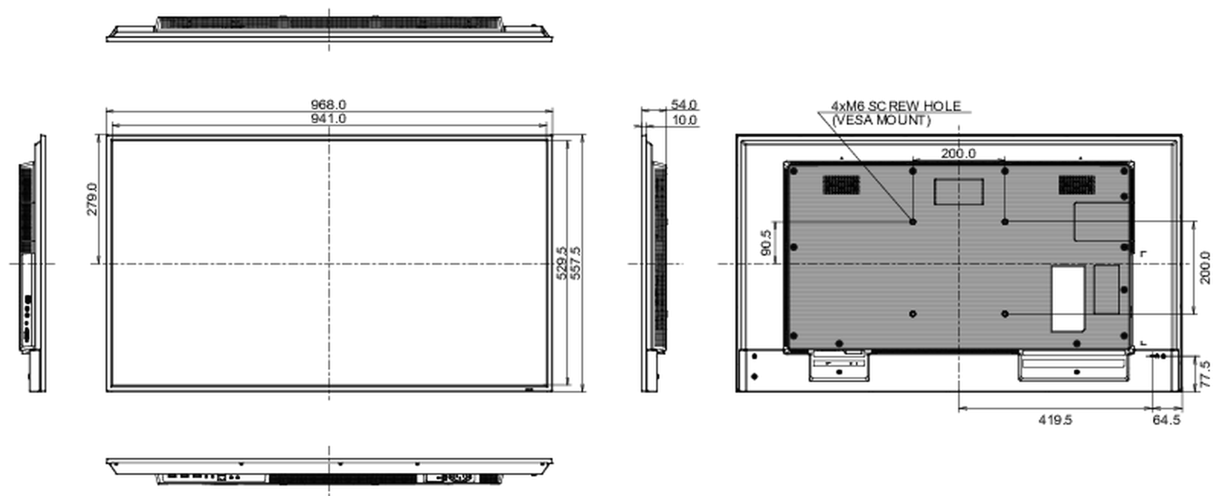

09 AFMETINGEN / GEWICHT

Product afmetingen B x H x D	968 x 557.5 x 54mm
Doos afmetingen B x H x D	1075 x 683 x 127mm
Gewicht (zonder doos)	8.9kg
EAN code	4948570123520

Alle handelsmerken zijn geregistreerd. Gegevens onder voorbehoud van zetfouten. Specificaties kunnen vooraf en zonder opgave van reden gewijzigd worden. Alle LCD-panels vallen onder ISO-9241-307:2008 inzake pixelfouten.