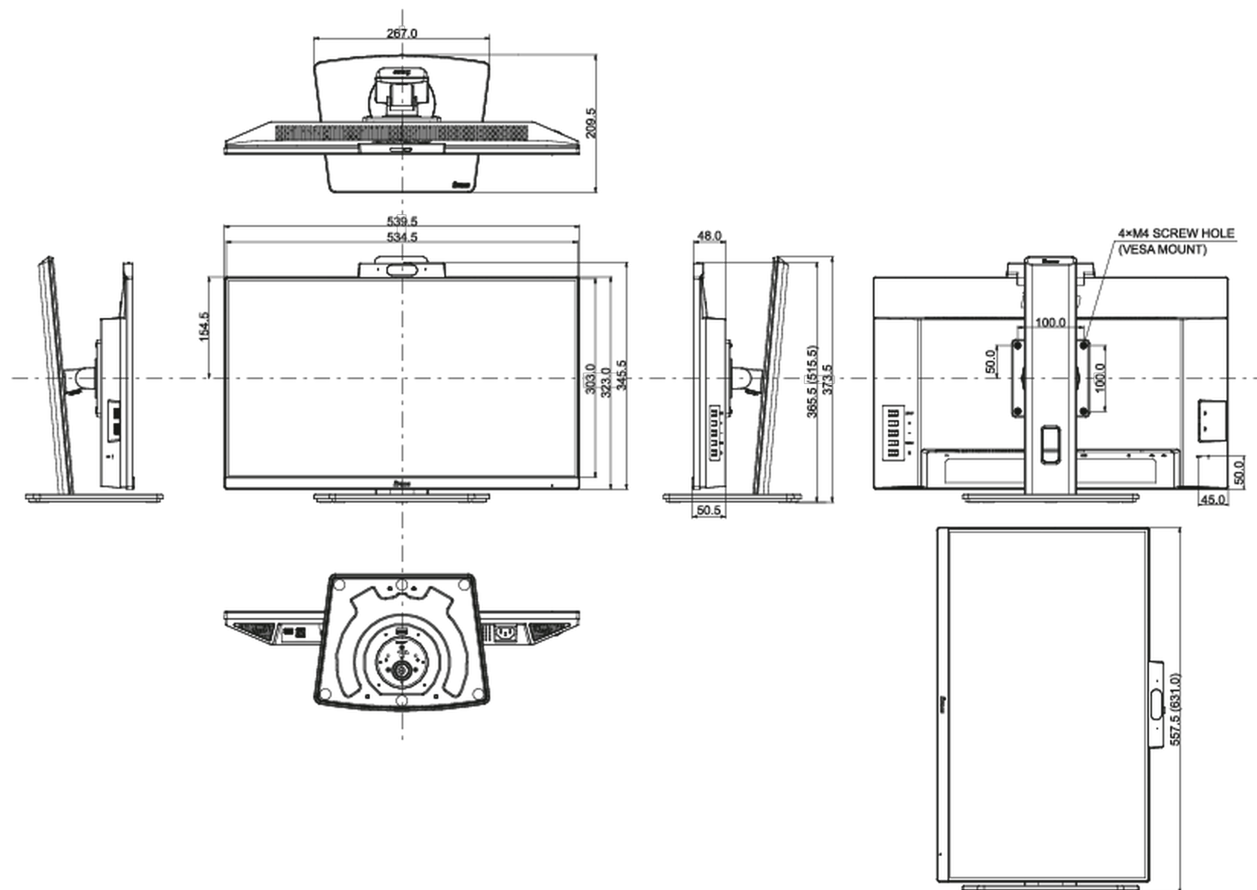

Ostalo

kratko uputstvo, bezbednosni vodič

06 UPRAVLJANJE NAPAJANJEM

Napajanje

interna

Potrošnja energije

14W default , 0.5W stand by, 0.3W isključen

07 ODRŽIVOST

Propisi

TCO Sertifikat, CE, TÜV-Bauart, EAC, VCCI-B, PSE, RoHS podrška, ErP, WEEE, REACH, UKCA

Klasa energetske efikasnosti (Regulation (EU) 2017/1369)

D

EPEAT

EPEAT je sveobuhvatna ekološka ocena koja pomaže u identifikaciji ekoloških računara i druge elektronske opreme. Bronzani sertifikat znači da monitor ispunjava sve tražene kriterijume. EPEAT Bronze važi u zemljama u kojima iijama registruje proizvod. Molimo posetite www.epeat.net za status registracije u vašoj zemlji.

REACH SVHC

iznad 0.1%: Olova

08 DIMENZIJE / TEŽINA

Dimenzije proizvoda Š x V x D

539.5 x 365.5 (515.5) x 209.5mm

Dimenzije kutije Š x V x D

610 x 410 x 159mm

Težina (bez kutije)

5kg

Težina (sa kutijom)

6.6kg

EAN kod

4948570123186