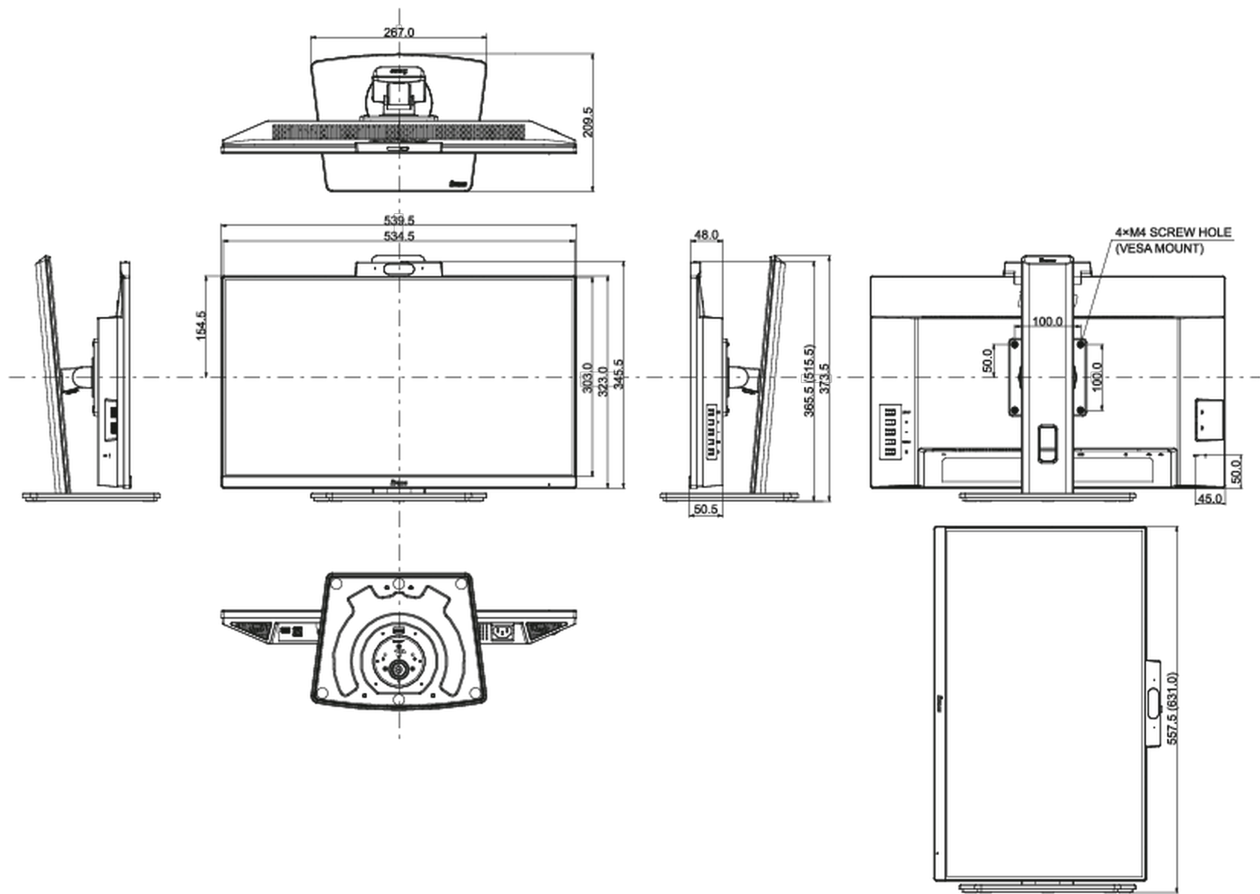

04 MECHANICKÉ ČÁSTI

Úpravy polohy	výška, swivel, náklon, Pivot (rotace na obě strany)
Výškově nastavitelné	150mm
Otočný (Pivot)	90°
Úhel otočení	90°; 45° na lefo; 45° na parvo
Úhel náklonu	23° nahoru; 5° dolů

VESA	100 x 100mm
Systém správy kabelů	ano

05 ZAHRNUTÉ PŘÍSLUŠENSTVÍ

Kabely	napájecí, USB, HDMI
Ostatní	uživatelský manuál, instrukce bezpečnosti

06 POWER-MANAGEMENT

Napájecí zdroj:	interní
Napájení	AC 100 - 240V, 50/60Hz
Odběr energie	14W default , 0.5W odpočinek, 0.3W vypnutý
Odběr energie:	16W typisch, 0.5W odpočinek, 0.3W vypnutý

08 ROZMĚRY / HMOTNOST

Rozměry výrobku Š x V x D	539.5 x 365.5 (515.5) x 209.5mm
Rozměry balení Š x V x D	610 x 410 x 159mm
Váha (bez balení)	5kg
Váha (s balením)	6.6kg
EAN code	4948570123186

Všechny ochranné známky jsou registrovány a chráněny. Vyhrazené právo na změny. Veškeré ploché panely LCD splňují normu ISO-9241-307:2008 v oblasti počtu vadných pixelů.