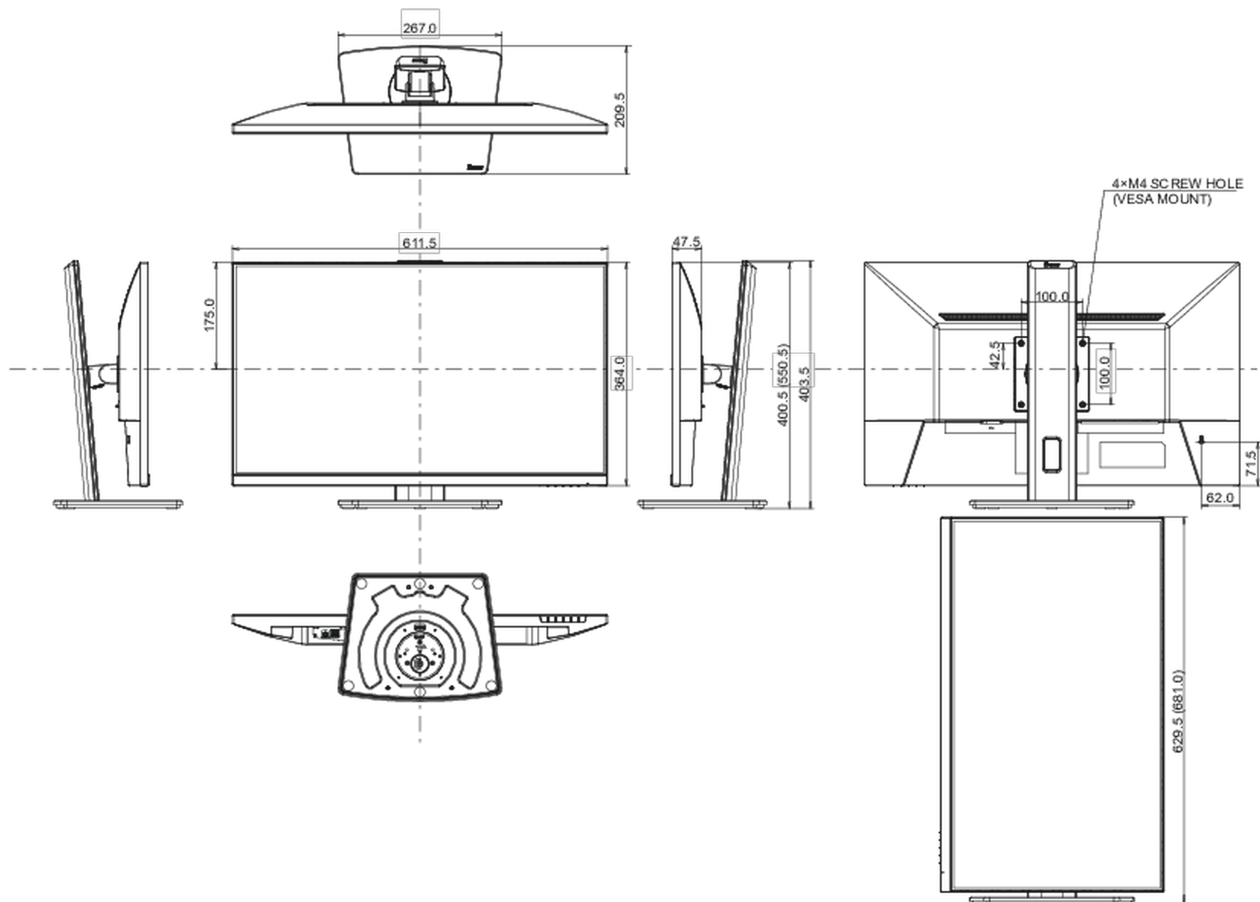

06 UPRAVLJANJE NAPAJANJEM

Napajanje

interna

Potrošnja energije

% 1W tipično, 0.5W stand by, 0.3W isključen

07 ODRŽIVOST

Propisi

TCO Sertifikat, CE, TÜV-Bauart, EAC, VCCI-B, PSE, RoHS podrška, ErP, WEEE, REACH, UKCA

Klasa energetske efikasnosti (Regulation (EU) 2017/1369)

E

REACH SVHC

iznad 0.1%: Olova

08 DIMENZIJE / TEŽINA

Dimenzije proizvoda Š x V x D

611.5 x 400.5 (550.5) x 209.5mm

Dimenzije kutije Š x V x D

736 x 434 x 187mm

Težina (bez kutije)

5.4kg

Težina (sa kutijom)

8.4kg

EAN kod

4948570124084

All trademarks and registered trademarks acknowledged. E & O E. Specification subject to change without notice. All LCD's comply with ISO-9241-307:2008 in connection with pixel defects.