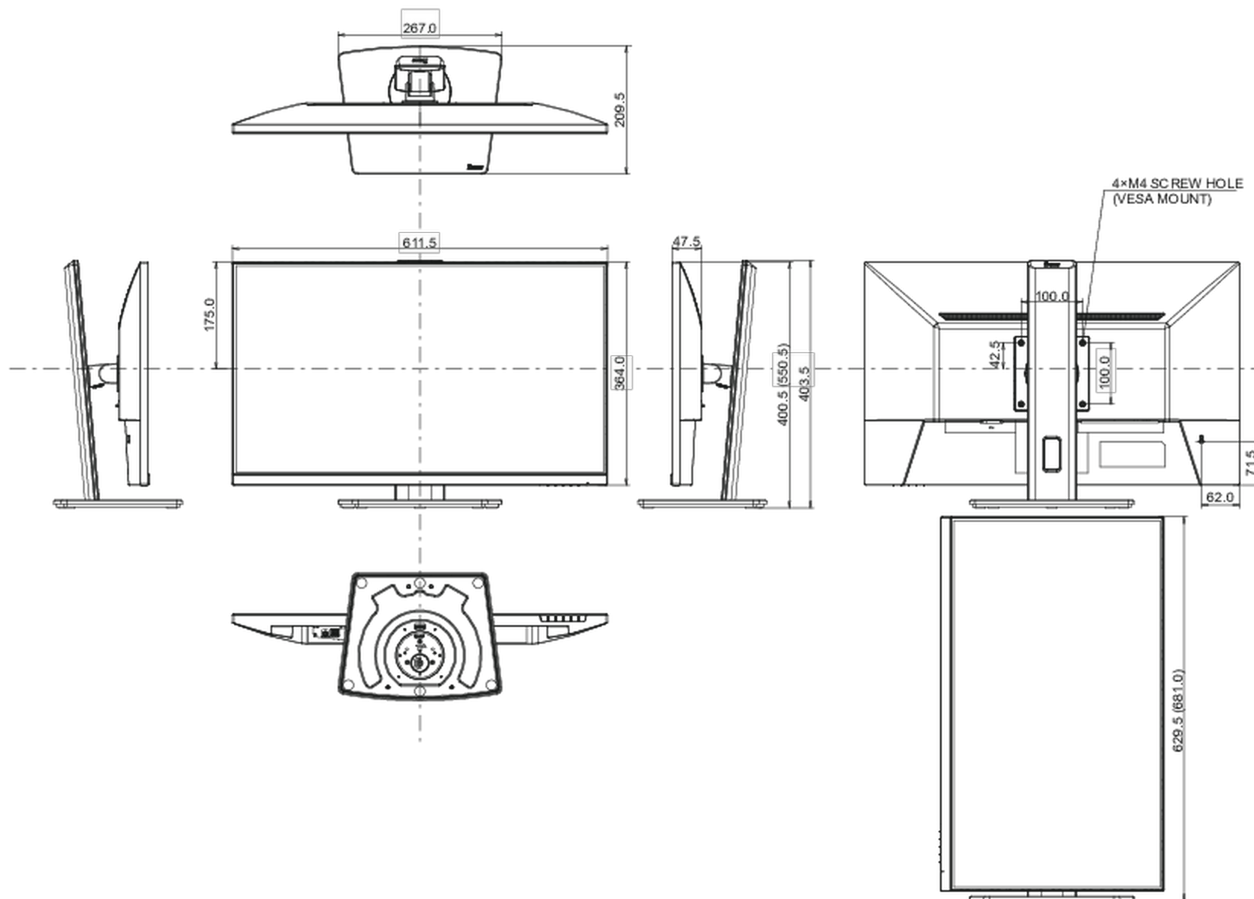

01 OBRAZ

Wygląd	bezramkowy z 3 stron
Przekątna	27", 68.6cm
Panel	IPS Panel Technology LED, matowe wykończenie
Rozdzielczość fizyczna	1920 x 1080 @100Hz (2.1 megapixel Full HD)
Format obrazu	16:9
Jasność	250 cd/m ²
Kontrast statyczny	1000:1
Kontrast ACR	80M:1
Czas reakcji (MPRT)	1ms
Kolory	16.7mln (sRGB: 96%; NTSC: 72%)
Synchronizacja pozioma	30 - 110kHz
Powierzchnia robocza szer. x wys.	597.9 x 336.3mm, 23.5 x 13.2"
Plamka	0.311mm
Kolor	matowa, czarny

04 MECHANICZNE

Zakres regulacji	wysokość, obrót, pochyl, pivot (rotacja w obie strony)
Regulacja wysokości	150mm
Rotacja (funkcja PIVOT)	90°
Obrót stopy	90°; 45° w lewo; 45° w prawo
Kąt pochylenia	23° w górę; 5° w dół
Standard VESA	100 x 100mm
System zarządzania kablami	tak

08 WYMIARY / WAGA

Wymiary produktu szer. x wys. x gł.	611.5 x 400.5 (550.5) x 209.5mm
Wymiary pudła szer. x wys. x gł.	736 x 434 x 187mm
Waga (bez pudła)	5.4kg
Waga (z pudłem)	8.4kg
Kod EAN	4948570124084