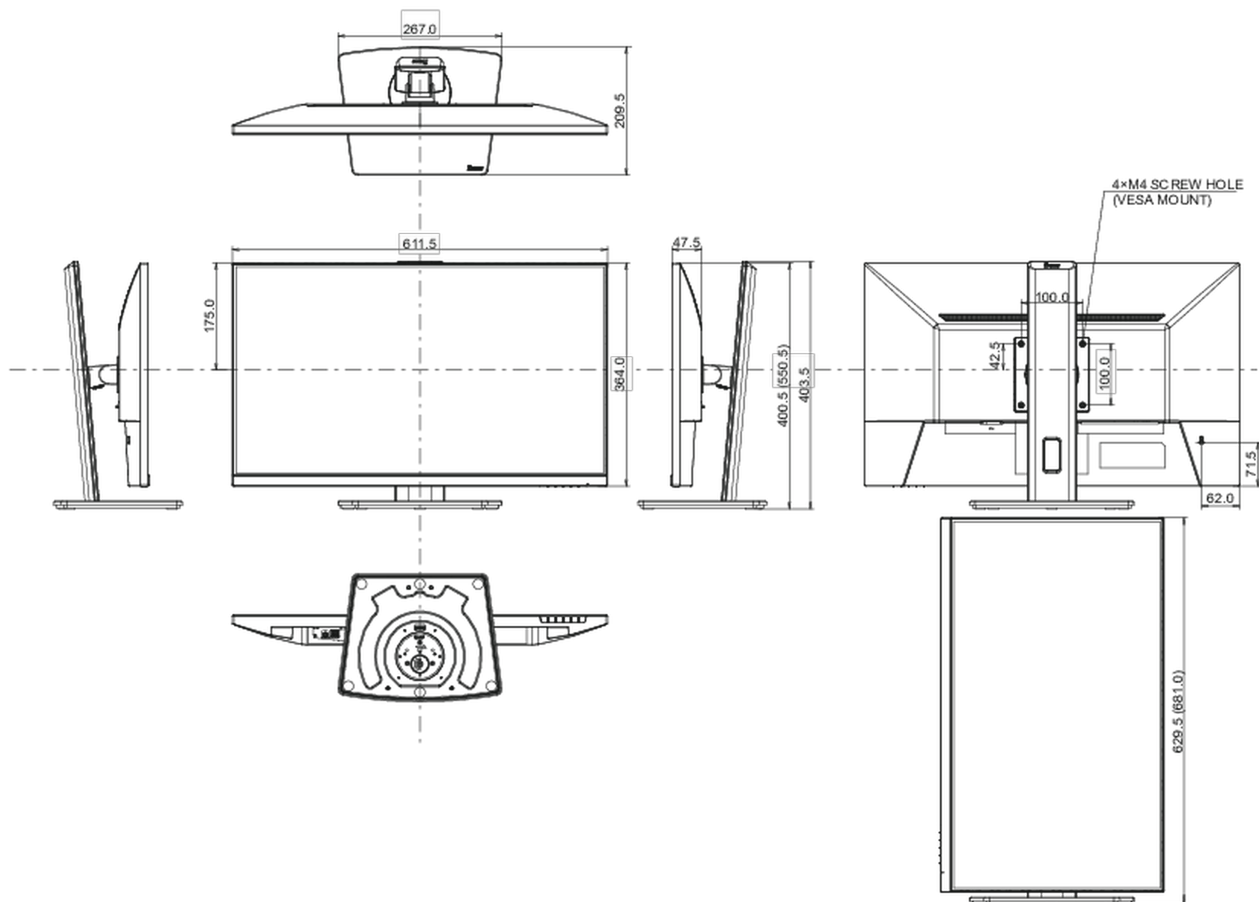

01 KIJELZŐ JELLEMZŐI

Design	3-side borderless
Átló	27", 68.6cm
Panel	IPS panel technology LED, matte finish
Natív felbontás	1920 x 1080 @100Hz (2.1 megapixel Full HD)
Képarány	16:9
Fényerő	250 cd/m ²
Statikus kontraszt	1000:1
Speciális kontraszt	80M:1
Válaszidő (MPRT)	1ms
Látótér	horizontális/vertikális: 178°/178°, jobb/bal: 89°/89°, fel/le: 89°/89°
Szín támogatás	16.7mln (sRGB: 96%; NTSC: 72%)
Horizontális szinkronizálás	30 - 110kHz
Látható terület Sz x M	597.9 x 336.3mm, 23.5 x 13.2"
Pixel magasság	0.311mm
Szín	mattn, fekete

04 MECHANIKUS

Kijelző helyzetének beállításai	magasság, forgatható, billenthető, forgatható (forgatás mindkét oldalra)
Magasság beállítása	150mm
Forgatás (PIVOT funkció - portré mód)	90°
Forgó állvány	90°; 45° bal; 45° jobb
Hajlásszög	23° fel; 5° le
VESA állvány	100 x 100mm
Kábelkezelő rendszer	igen

08 MÉRETEK / SÚLY

Termék méretei Sz x H x M	611.5 x 400.5 (550.5) x 209.5mm
Doboz méretei Sz x H x M	736 x 434 x 187mm
Súly (doboz nélkül)	5.4kg
Súly (dobozzal)	6.5kg
EAN kód	4948570124084

All trademarks and registered trademarks acknowledged. E & O E. Specification subject to change without notice. All LCD's comply with ISO-9241-307:2008 in connection with pixel defects.