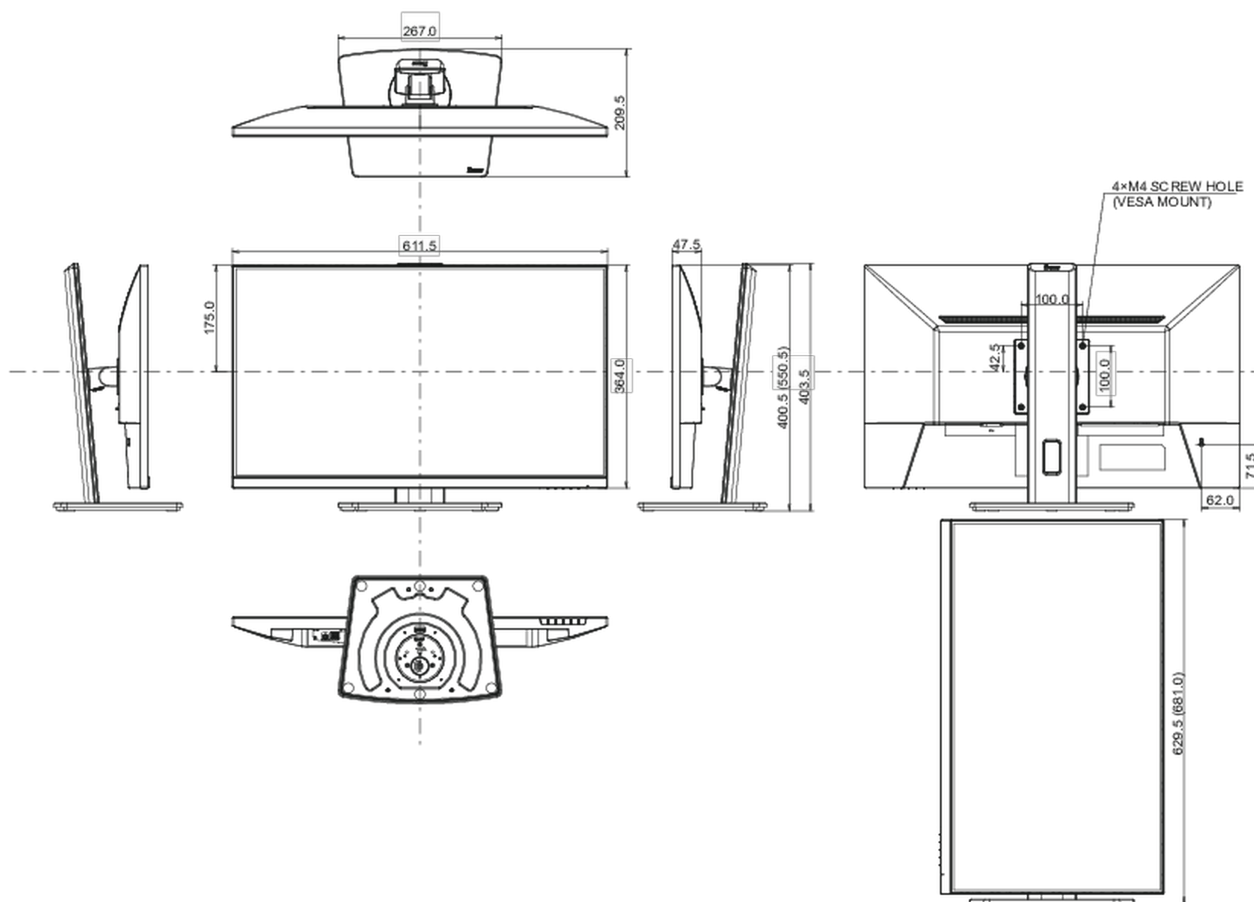

04 MECANIQUE

Réglages Position Image	hauteur, angle H, angle V, pivot (rotation des deux côtés)
RÉGULATION DE LA HAUTEUR	150mm
Rotation (fonction PIVOT)	90°
Angle de rotation	90°; 45° gauche; 45° droit
Angle d'inclinaison	23° en avant; 5° en arrière
Montage VESA	100 x 100mm
Système de gestion de passage des câbles	oui

08 DIMENSIONS / POIDS

Dimensions produit L x H x P	611.5 x 400.5 (550.5) x 209.5mm
Dimensions de la boîte L x H x P	736 x 434 x 187mm
Poids (sans boîte)	5.4kg
Poids (avec boîte)	8.4kg
Code EAN	4948570124084