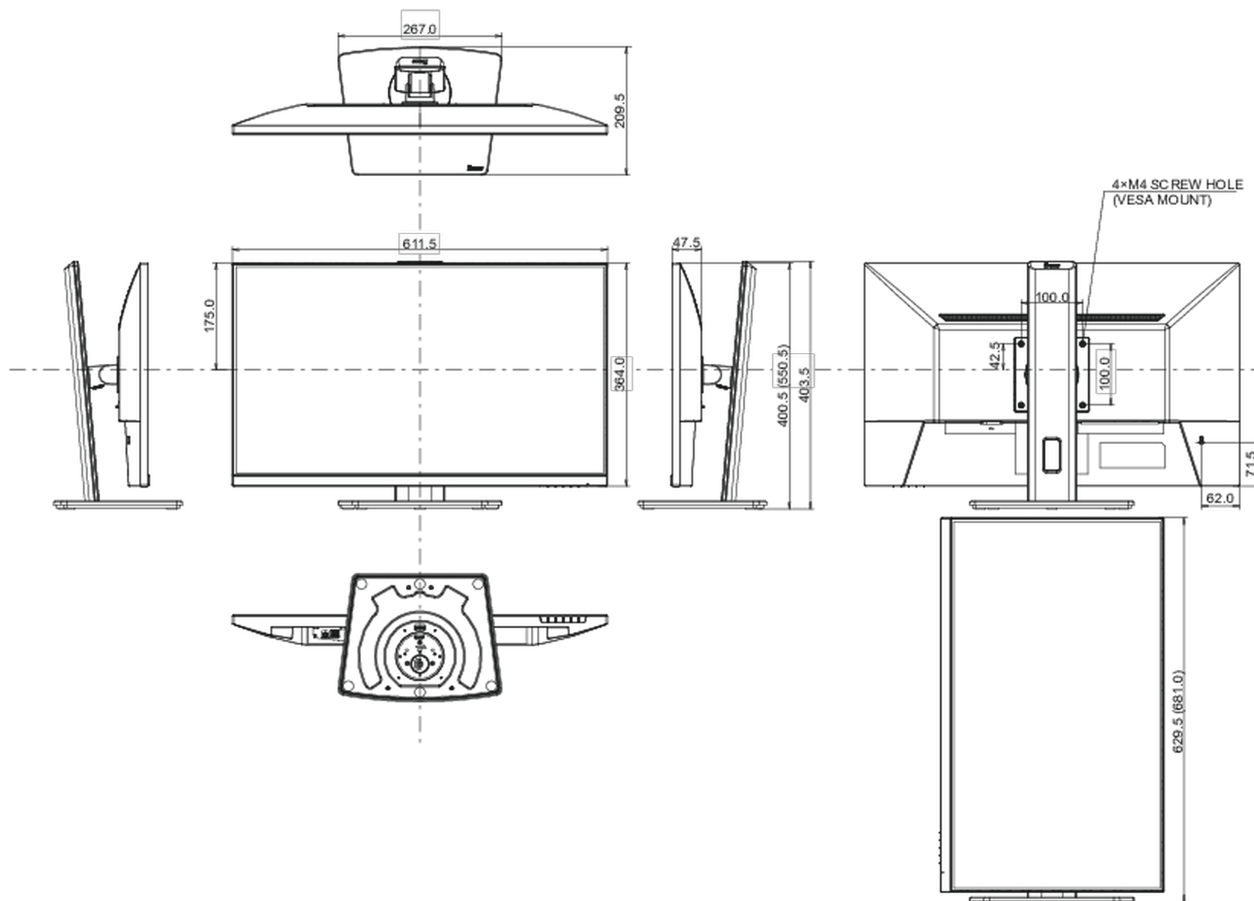

04 MECHANICKÉ ČÁSTI

Úpravy polohy	výška, swivel, náklon, Pivot (rotace na obě strany)
Výškově nastavitelné	150mm
Otočný (Pivot)	90°
Úhel otočení	90°; 45° na lefo; 45° na parvo
Úhel náklonu	23° nahoru; 5° dolů
VESA	100 x 100mm
Systém správy kabelů	ano

Rozměry výrobku Š x V x D	611.5 x 400.5 (550.5) x 209.5mm
Rozměry balení Š x V x D	736 x 434 x 187mm
Váha (bez balení)	5.4kg
Váha (s balením)	6.5kg
EAN code	4948570124084

Všechny ochranné známky jsou registrovány a chráněny. Vyhrazené právo na změny. Veškeré ploché panely LCD splňují normu ISO-9241-307:2008 v oblasti počtu vadných pixelů.