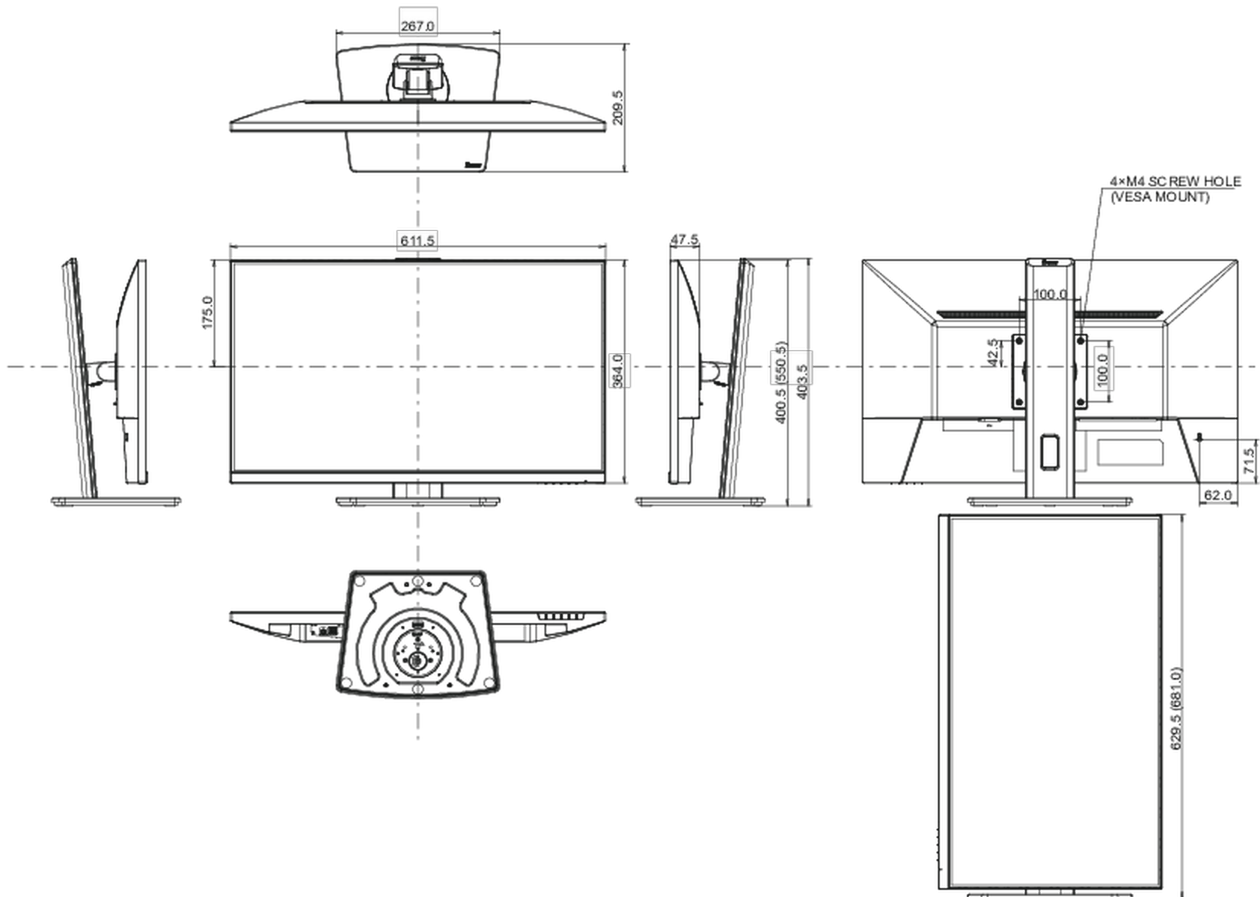

## 04 MECHANISME

Positieaanpassingen	hoogte, draaien, kantelen, pivot (rotatie aan beide zijden)
Hoogte-instelling	150mm
Rotatie	90°
Draaibare voet	90°; 45° links; 45° rechts
Kantelhoek	23° omhoog; 5° omlaag
VESA montage	100 x 100mm
Kabelmanagement systeem	ja

## 08 AFMETINGEN / GEWICHT

Product afmetingen B x H x D	611.5 x 400.5 (550.5) x 209.5mm
Doos afmetingen B x H x D	736 x 434 x 187mm
Gewicht (zonder doos)	5.4kg
Gewicht (inclusief doos)	8.4kg
EAN code	4948570124084