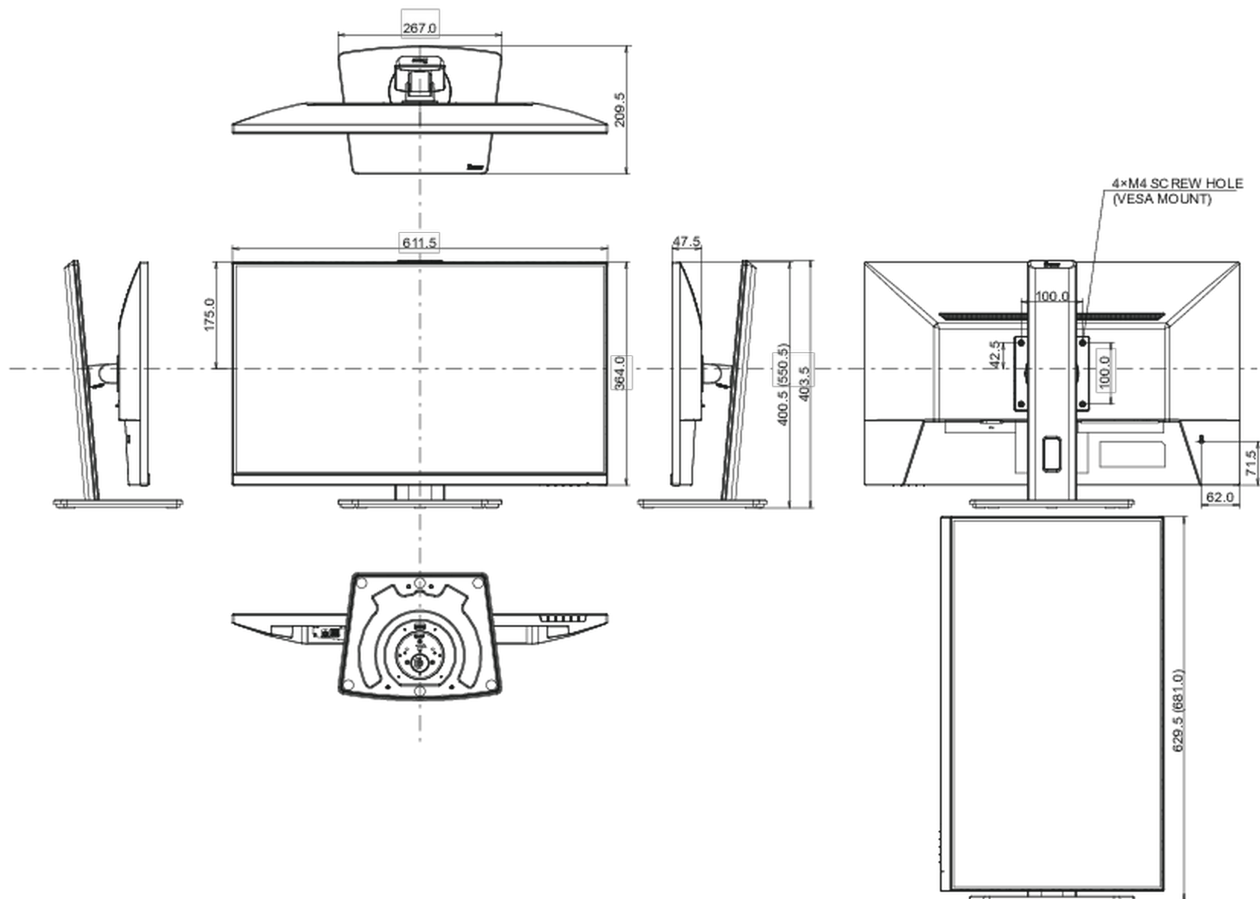

## 04 MECANIQUE

Réglages Position Image	hauteur, angle H, angle V, pivot (rotation des deux côtés)
RÉGULATION DE LA HAUTEUR	150mm
Rotation (fonction PIVOT)	90°
Angle de rotation	90°; 45° gauche; 45° droit
Angle d'inclinaison	23° en avant; 5° en arrière
Montage VESA	100 x 100mm
Système de gestion de passage des câbles	oui

## 08 DIMENSIONS / POIDS

Dimensions produit L x H x P	611.5 x 400.5 (550.5) x 209.5mm
Dimensions de la boîte L x H x P	736 x 434 x 187mm
Poids (sans boîte)	5.4kg
Poids (avec boîte)	8.4kg
Code EAN	4948570124084