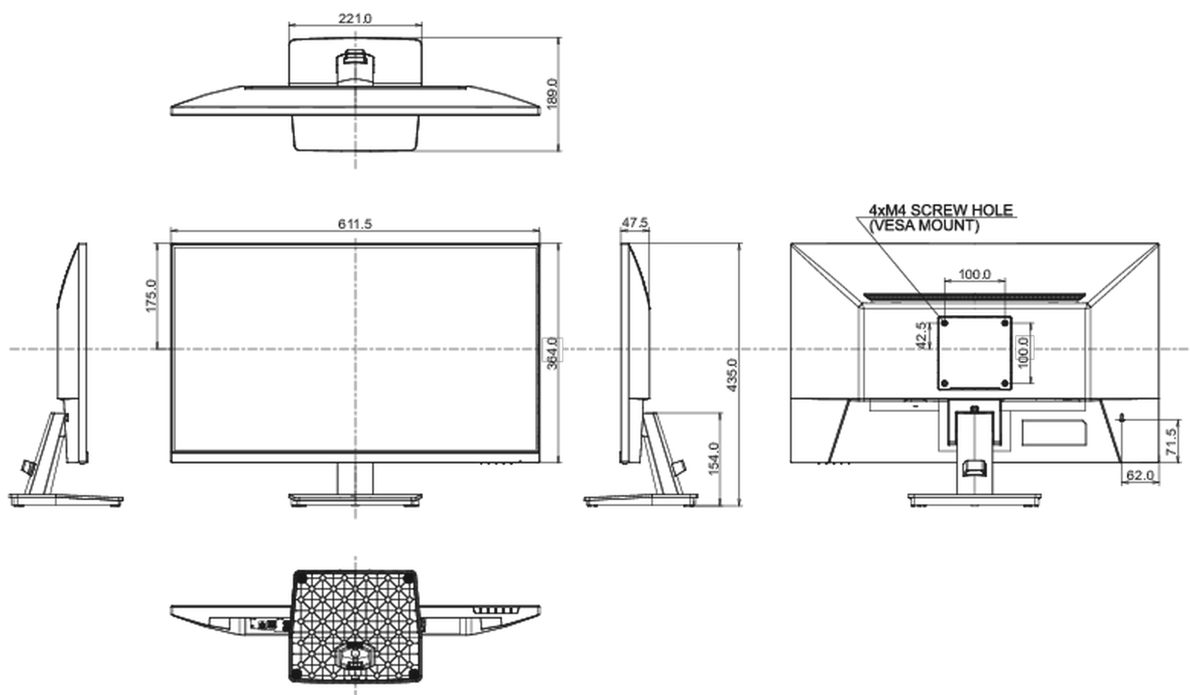

01 ХАРАКТЕРИСТИКИ ДИСПЛЕЯ

Дизайн	3-side borderless
Диагональ	27", 68.6см
Панель	IPS панель с технологией LED, матовая поверхность
Разрешение	1920 x 1080 @100Гц (2.1 megapixel Full HD)
Соотношение сторон	16:9
Яркость	250 cd/m ²
Контрастность	1000:1
Расширенная контрастность	80M:1
Время отклика (MPRT)	1ms
Видимая область	горизонталь/вертикаль: 178°/178°, право/лево: 89°/89°, вверх/вниз: 89°/89°
Поддержка цвета	16.7млн (sRGB: 96%; NTSC: 72%)
Частота горизонтальной развертки	30 - 110кГц
Видимая область Ш x В	597.9 x 336.3мм, 23.5 x 13.2"
Размер пикселя	0.311мм
Colour	матовый, чернить

08 РАЗМЕР / ВЕС

Размер продукта Ш x В x Г	611.5 x 435 x 189мм
Размер коробки Ш x В x Г	685 x 435 x 145мм
Вес (без упаковки)	4.6кг
Вес (с упаковкой)	6.2кг
EAN код	4948570124077

Все товарные знаки и торговые марки являются собственностью их владельцев и они защищены. Ошибки и изменения допускаются. Спецификации могут быть изменены без уведомления. Все LCD мониторы соответствуют стандарту ISO-9241-307:2008 по политике битых пикселей.