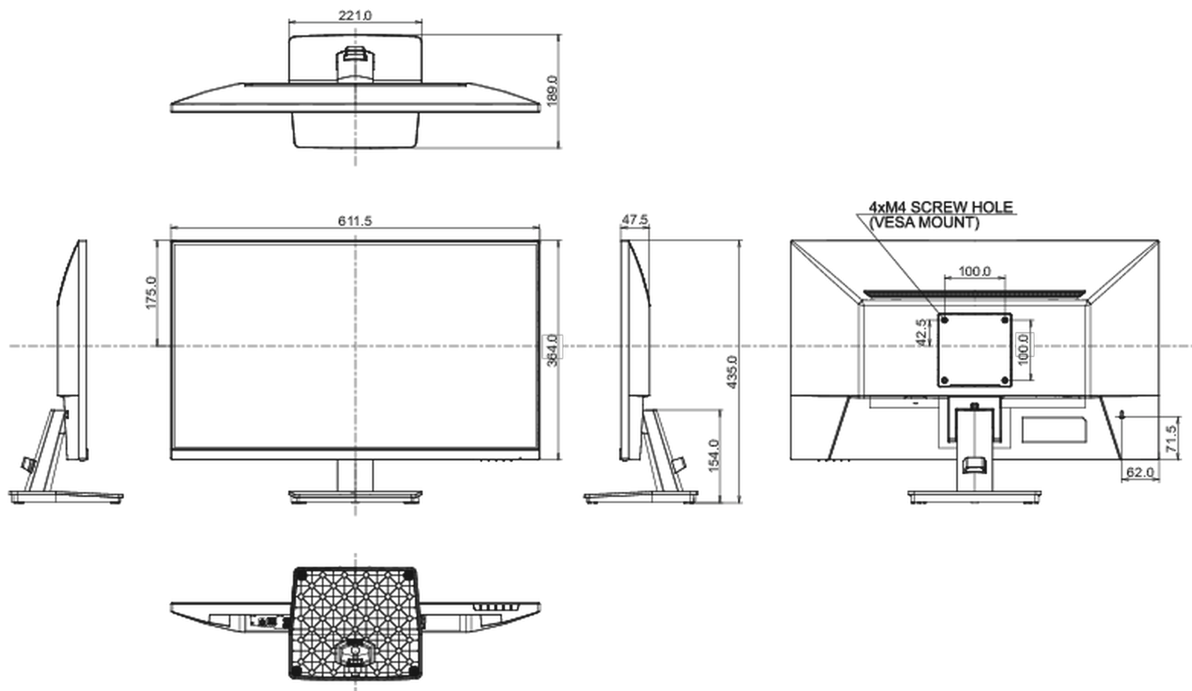

Kábelek

áramellátás, HDMI

Egyéb

gyors üzembe helyezési útmutató, biztonsági útmutató

06 ENERGIAGAZDÁLKODÁS

Tápegység

belső

Áramellátás

AC 100 - 240V, 50/60Hz

Energiafogyasztás

22W jellemző, 0.5W készenlét, 0.3W kikapcsolva

Áramfogyasztás

0.5W készenlét

07 FENNTARTHATÓSÁG

Előírások

TCO Certified, CE, TÜV-Bauart, EAC, VCCI-B, PSE, RoHS támogatás, ErP, WEEE, HATÓTÁVOLSÁG, UKCA

Energiahatékonysági osztály ((EU) 2017/1369 rendelet)

E

REACH SVHC

0,1% felett: Vezet

08 MÉRETEK / SÚLY

Termék méretei Sz x H x M

611.5 x 435 x 189mm

Doboz méretei Sz x H x M

685 x 435 x 145mm

Súly (doboz nélkül)

4.6kg

Súly (dobozzal)

6.2kg

EAN kód

4948570124077