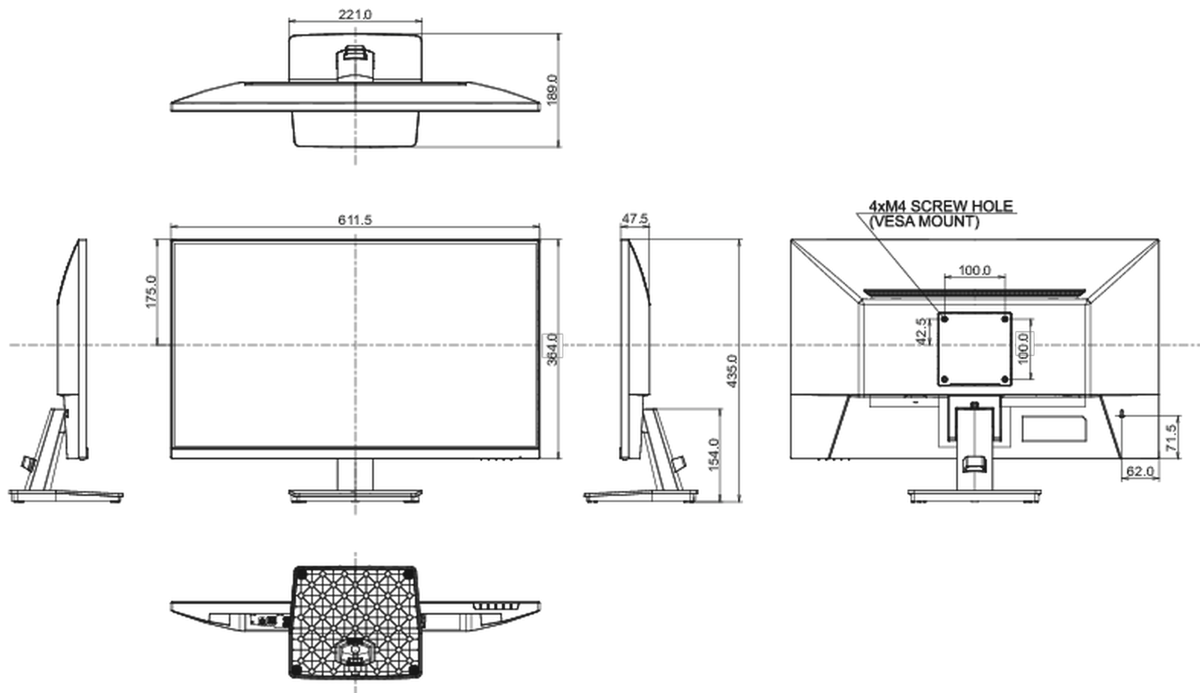

01 CARACTERÍSTICAS DE LA PANTALLA

Diseño	3 lados sin bordes
Diagonal	27", 68.6cm
Pantalla	IPS panel technology, acabado mate
Resolución nativa	1920 x 1080 @100Hz (2.1 megapixel Full HD)
Resolucion nativa	100Hz
Relación de aspecto	16:9
Brillo	250 cd/m ²
Contraste estático	1000:1
Contraste avanzado	80M:1
Tiempo de respuesta (MPRT)	1ms
Área de visualización	horizontal/vertical: 178°/178°, derecho/izquierdo: 89°/89°, arriba/abajo: 89°/89°
Soporte de Color	16.7mln (sRGB: 96%; NTSC: 72%)
Sincronización horizontal	30 - 110kHz
Área de visualización h x v	597.9 x 336.3mm, 23.5 x 13.2"
Pixel pitch	0.311mm
Colour	mate, negro

04 ASPECTOS MECÁNICOS

Soporte de altura regulable	inclinación
Ángulo de inclinación	22° arriba; 4° abajo
Montaje VESA	100 x 100mm
Sistema de gestión de cables	si

05 ACCESSORIES INCLUDED

Cable	de alimentación, HDMI
Otro	guía de inicio rápido, guía de seguridad

08 DIMENSIONES / PESO

Producto dimensiones W x H x D	611.5 x 435 x 189mm
Dimensiones de la caja (ancho x alto x fondo)	685 x 435 x 145mm
Peso (sin caja)	4.6kg
Peso (con caja)	6.2kg
Código EAN	4948570124077