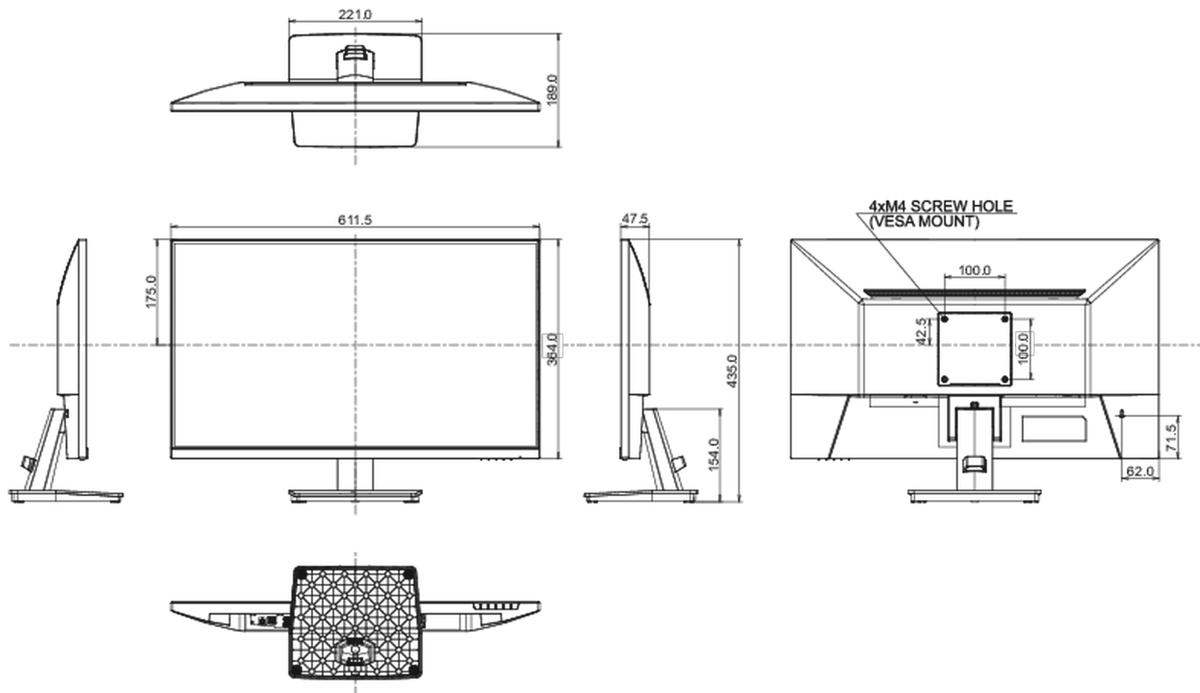

01 DISPLAY EIGENSCHAFTEN

Design	dreiseitig rahmenloses Design
Bilddiagonale	27", 68.6cm
Panel-Technologie	IPS Panel Technologie LED, matte Oberfläche
Physikalische Auflösung	1920 x 1080 @100Hz (2.1 megapixel Full HD)
Bildformat	16:9
Helligkeit	250 cd/m ²
Kontrastverhältnis	1000:1
Erweitertes Kontrast Verhältnis	80M:1
Reaktionszeit (MPRT)	1ms
Blickwinkel	horizontal/vertikal: 178°/178°, rechts/links: 89°/89°, nach oben/unten: 89°/89°
Farbunterstützung	16.7mln (sRGB: 96%; NTSC: 72%)
Horizontalfrequenz	30 - 110kHz
Arbeitsfläche H x B	597.9 x 336.3mm, 23.5 x 13.2"
Pixelabstand	0.311mm
Farbe	matt, schwarz

Vorschriften

TCO Certified, CE, TÜV-Bauart, EAC, VCCI-B, PSE, RoHS support, ErP, WEEE, REACH, UKCA

08 ABMESSUNGEN / GEWICHT

Produkt Abmessungen B x H x T

611.5 x 435 x 189mm

Verpackung Abmessungen B x H x T

685 x 435 x 145mm

Gewicht (ohne Verpackung)

4.6kg

Gewicht (inkl Verpackung)

6.2kg

EAN code

4948570124077

Alle Warenzeichen sind eingetragene Handelsmarken. Irrtum und Änderungen in den Spezifikationen vorbehalten. Alle LCD's erfüllen die ISO-9241-307:2008 Pixelfehlerklasse.