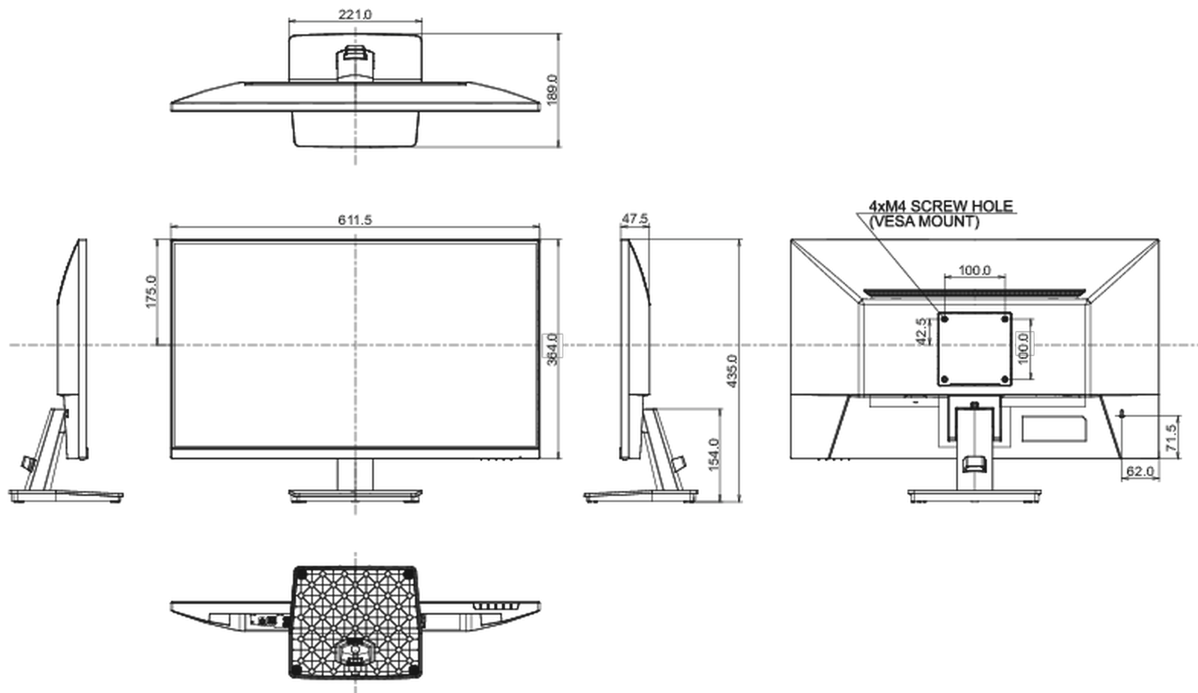

01 PANEEL EIGENSCHAPPEN

Design	ultra slim
Beelddiagonaal	27", 68.6cm
Paneel	IPS panel technology LED, matte finish
Resolutie	1920 x 1080 @100Hz (2.1 megapixel Full HD)
Beeldverhouding	16:9
Paneel helderheid	250 cd/m ²
Statisch contrast	1000:1
Advanced contrast	80M:1
Reactietijd (MPRT)	1ms
Inkijkhoek	horizontaal/verticaal: 178°/178°, rechts/links: 89°/89°, naar boven/onderen: 89°/89°
Kleurondersteuning	16.7mIn (sRGB: 96%; NTSC: 72%)
Horizontale frequentie	30 - 110kHz
Zichtbaar formaat	597.9 x 336.3mm, 23.5 x 13.2"
Pixel pitch	0.311mm
Kleur	mat, zwart

Richtlijnen

TCO Certified, CE, TÜV-Bauart, EAC, VCCI-B, PSE, RoHS support, ErP, WEEE, REACH, UKCA

08 AFMETINGEN / GEWICHT

Product afmetingen B x H x D

611.5 x 435 x 189mm

Doos afmetingen B x H x D

685 x 435 x 145mm

Gewicht (zonder doos)

4.6kg

Gewicht (inclusief doos)

6.2kg

EAN code

4948570124077

Alle handelsmerken zijn geregistreerd. Gegevens onder voorbehoud van zetfouten. Specificaties kunnen vooraf en zonder opgave van reden gewijzigd worden. Alle LCD-panels vallen onder ISO-9241-307:2008 inzake pixelfouten.