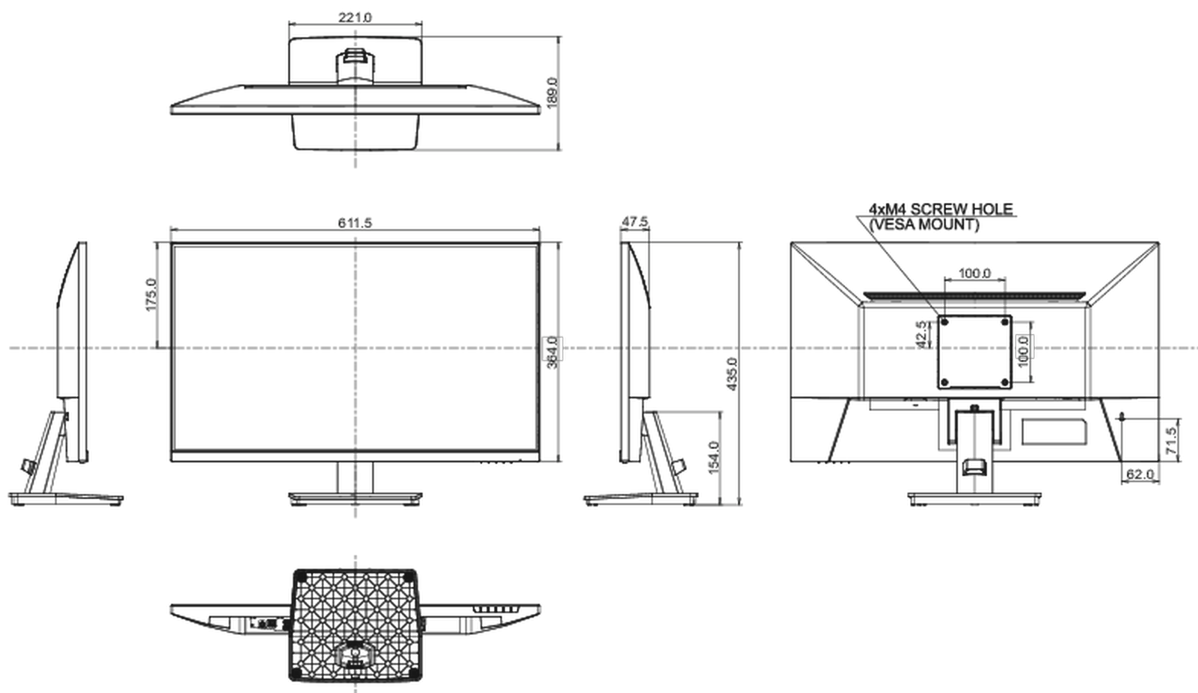

01 CARACTÉRISTIQUES DE L'ÉCRAN

Design	3 côtés sans bordure
Diagonale	27", 68.6cm
Matrice	dalle IPS Technologie LED, finition mate
Résolution native	1920 x 1080 @100Hz (2.1 megapixel Full HD)
Le ratio d'aspect	16:9
Luminosité	250 cd/m ²
Contraste	1000:1
Contraste dynamique	80M:1
Temps de réponse (MPRT)	1ms
Angle de vision	horizontal/vertical: 178°/178°, droit/gauche: 89°/89°, en avant/en arrière: 89°/89°
Couleurs supportées	16.7mIn (sRGB: 96%; NTSC: 72%)
Fréquence horizontale	30 - 110kHz
Surface de travail H x L	597.9 x 336.3mm, 23.5 x 13.2"
Taille du pixel	0.311mm
Couleur	mate, noir

04 MECANIQUE

Réglages Position Image	angle V
Angle d'inclinaison	22° en avant; 4° en arrière
Montage VESA	100 x 100mm
Système de gestion de passage des câbles	oui

05 ACCESSOIRES INCLUS

Câbles	câble d'alimentation, HDMI
Autres	guide démarrage rapide, guide de sécurité

08 DIMENSIONS / POIDS

Dimensions produit L x H x P	611.5 x 435 x 189mm
Dimensions de la boîte L x H x P	685 x 435 x 145mm
Poids (sans boîte)	4.6kg
Poids (avec boîte)	6.2kg
Code EAN	4948570124077

Toutes les marques nommées sur ce site sont des marques déposées. iiyama ne pourra être tenu responsable d'éventuelles erreurs ou omissions contenues sur ce site. Tous les écrans LCD iiyama sont conformes à la norme ISO-9241-307:2008 pour ce qui concerne les défauts de pixel.