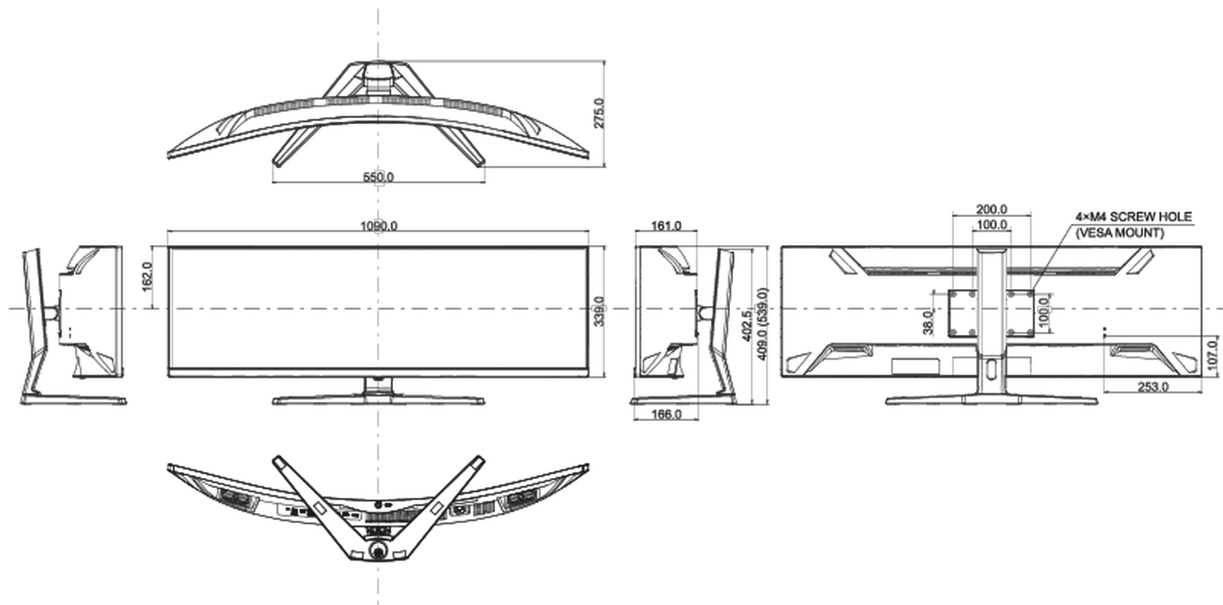

04 МЕХАНИЧЕСКИЕ ХАРАКТЕРИСТИКИ

Эргономика	высота, наклон
Настройка высоты (HAS)	130мм
Угол наклона экрана	20° вверх; 3° вниз
Крепление VESA	100 x 100mm, 200 x 100mm
Крепления для кабелей	да

05 6.АКСЕССУАРЫ

08 РАЗМЕР / ВЕС

Размер продукта Ш x В x Г	1090 x 409(539) x 275мм
Размер коробки Ш x В x Г	1260 x 470 x 315мм
Вес (без упаковки)	11.2кг
Вес (с упаковкой)	16.4кг
EAN код	4948570122264

Все товарные знаки и торговые марки являются собственностью их владельцев и они защищены. Ошибки и изменения допускаются. Спецификации могут быть изменены без уведомления. Все LCD мониторы соответствуют стандарту ISO-9241-307:2008 по политике битых пикселей.