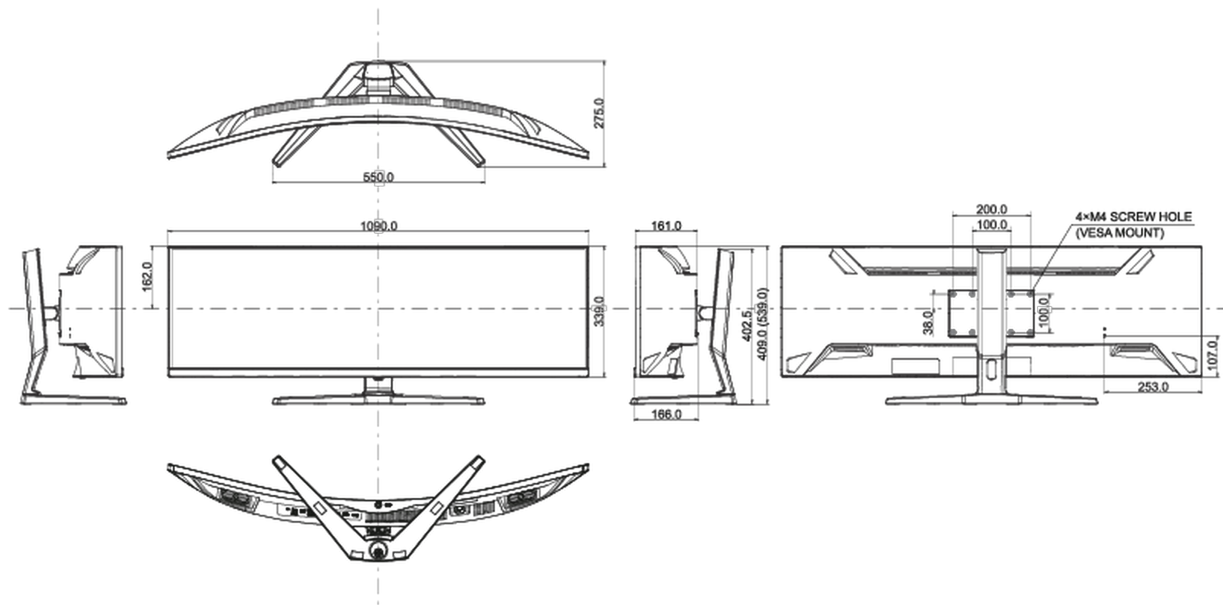

Design	borderless su tre lati
Diagonale	44.5 cm", 113cm
Pannello	VA, finitura opaca
Curvo	1500R
Risoluzione nativa	5120 x 1440 @165Hz (7.4 megapixel DQHD)
Format	32:9
Luminosità	450 cd/m ²
Contrasto statico	3000:1
Contrasto avanzato	80M:1
Tempo di risposta (MPRT)	0.8ms
Angolo di visione	orizzontale/verticale: 178°/178°, sinistra/destra 89°/89°, alto/giù: 89°/89°
Supporta colore	16.7mln 8bit (sRGB: 100%, NTSC: 80%)
Siincronizzazione orizzontale	30 - 260kHz
Angolo di visione L x H	1087.5 x 305.9mm, 42.8 x 12.0"
Pixel pitch	0.212mm
Color	opaca, nero

04 MECCANICA

Regolazione posizione display	altezza, tilt
Regolazione altezza	130mm
Angolo di inclinazione	20° alto; 3° giù
Montaggio VESA	100 x 100mm, 200 x 100mm
Passaggio cavi	si

05 ACCESSORI INCLUSI

Cavo	di alimentazione, USB, HDMI, DP
Altro	guida rapida, guida di sicurezza

08 DIMENSIONI / PESO

Prodotti dimensioni L x H x P	1090 x 409(539) x 275mm
Box dimensioni L x H x P	1260 x 470 x 315mm
Peso (netto)	11.2kg
Peso (lordo)	16.4kg
EAN code	4948570122264

Tutti i marchi e i marchi registrati citati. E & O E. Specifiche soggette a modifiche senza preavviso. Tutti i display LCD è conforme alla norma ISO-9241-307:2008 in connessione con difetti dei pixel.