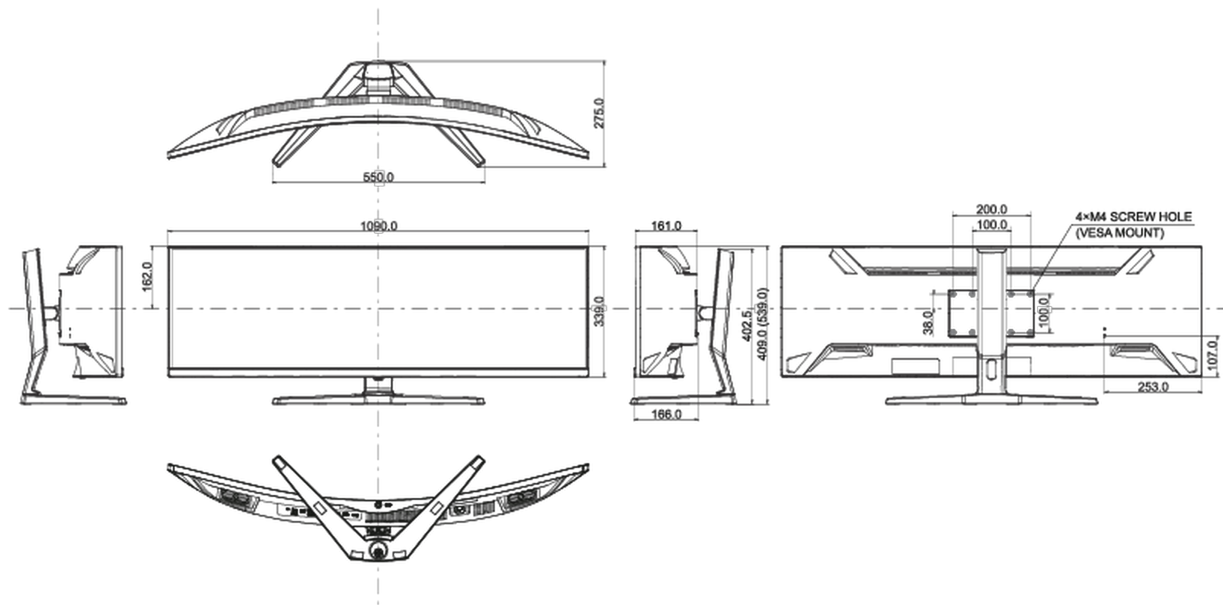

## 08 ABMESSUNGEN / GEWICHT

Produkt Abmessungen B x H x T	1090 x 409(539) x 275mm
Verpackung Abmessungen B x H x T	1260 x 470 x 315mm
Gewicht (ohne Verpackung)	11.2kg
Gewicht (inkl Verpackung)	16.4kg
EAN code	4948570122264