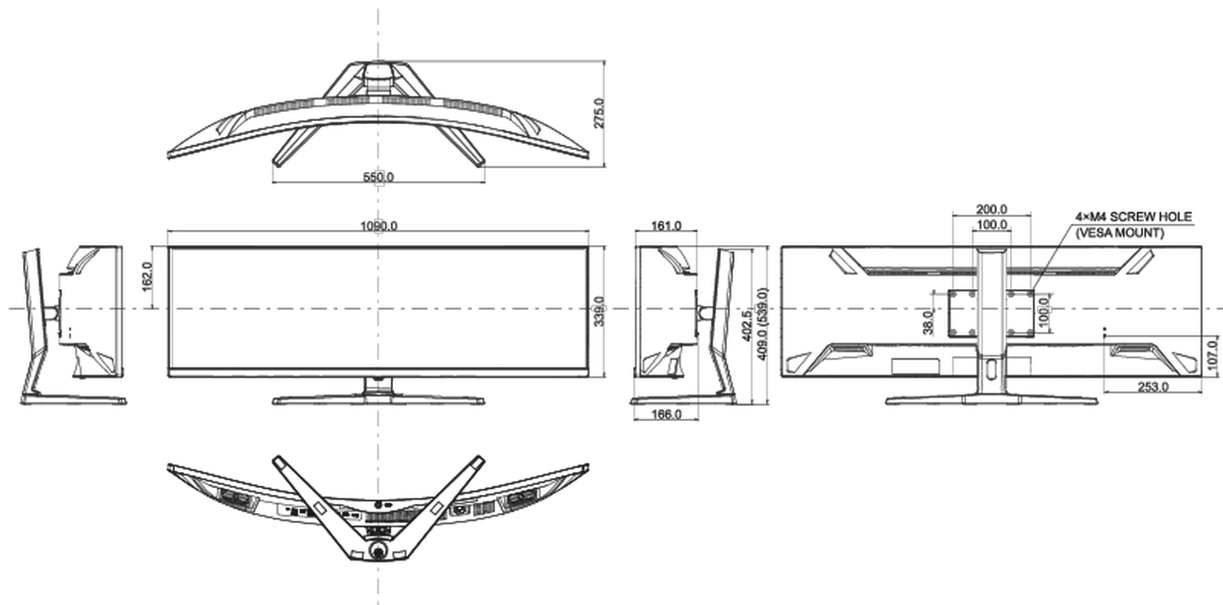

## 08 ROZMĚRY / HMOTNOST

Rozměry výrobku Š x V x D	1090 x 409(539) x 275mm
Rozměry balení Š x V x D	1260 x 470 x 315mm
Váha (bez balení)	11.2kg
Váha (s balením)	16.4kg
EAN code	4948570122264

Všechny ochranné známky jsou registrovány a chráněny. Vyhrazené právo na změny. Veškeré ploché panely LCD splňují normu ISO-9241-307:2008 v oblasti počtu vadných pixelů.