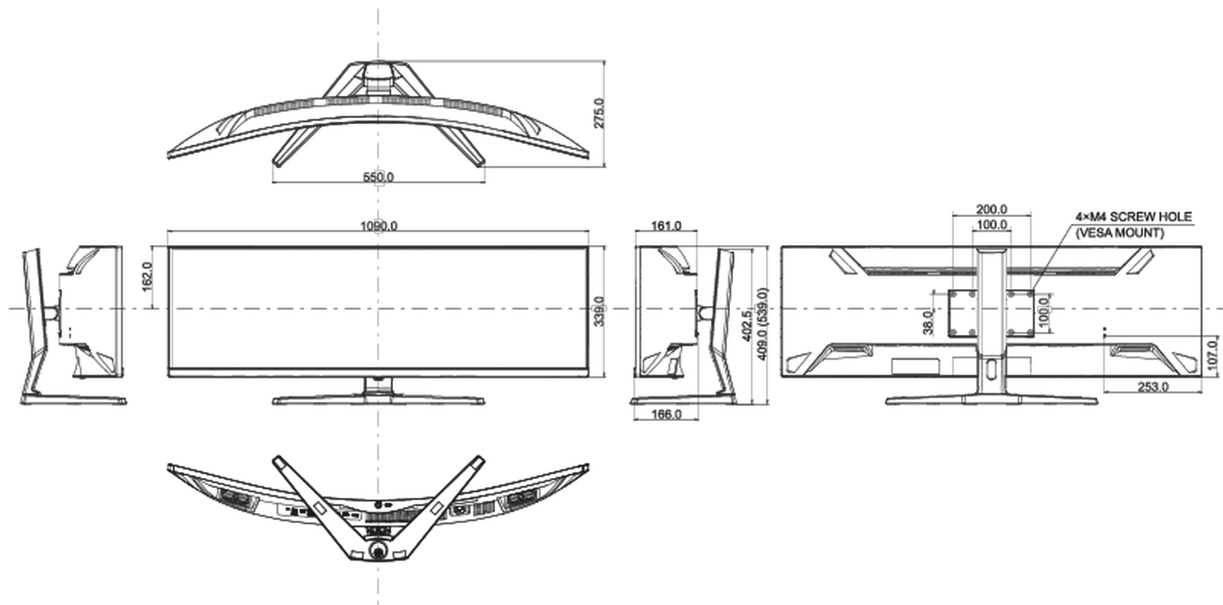

04 MECANIQUE

Réglages Position Image hauteur, angle V

RÉGULATION DE LA HAUTEUR 130mm

Angle d'inclinaison 20° en avant; 3° en arrière

Montage VESA 100 x 100mm, 200 x 100mm

Système de gestion de passage des câbles oui

08 DIMENSIONS / POIDS

Dimensions produit L x H x P 1090 x 409(539) x 275mm

Dimensions de la boîte L x H x P 1260 x 470 x 315mm

Poids (sans boîte) 11.2kg

Poids (avec boîte) 16.4kg

Code EAN 4948570122264

Toutes les marques nommées sur ce site sont des marques déposées. iiyama ne pourra être tenu responsable d'éventuelles erreurs ou omissions contenues sur ce site. Tous les écrans LCD iiyama sont conformes à la norme ISO-9241-307:2008 pour ce qui concerne les défauts de pixel.