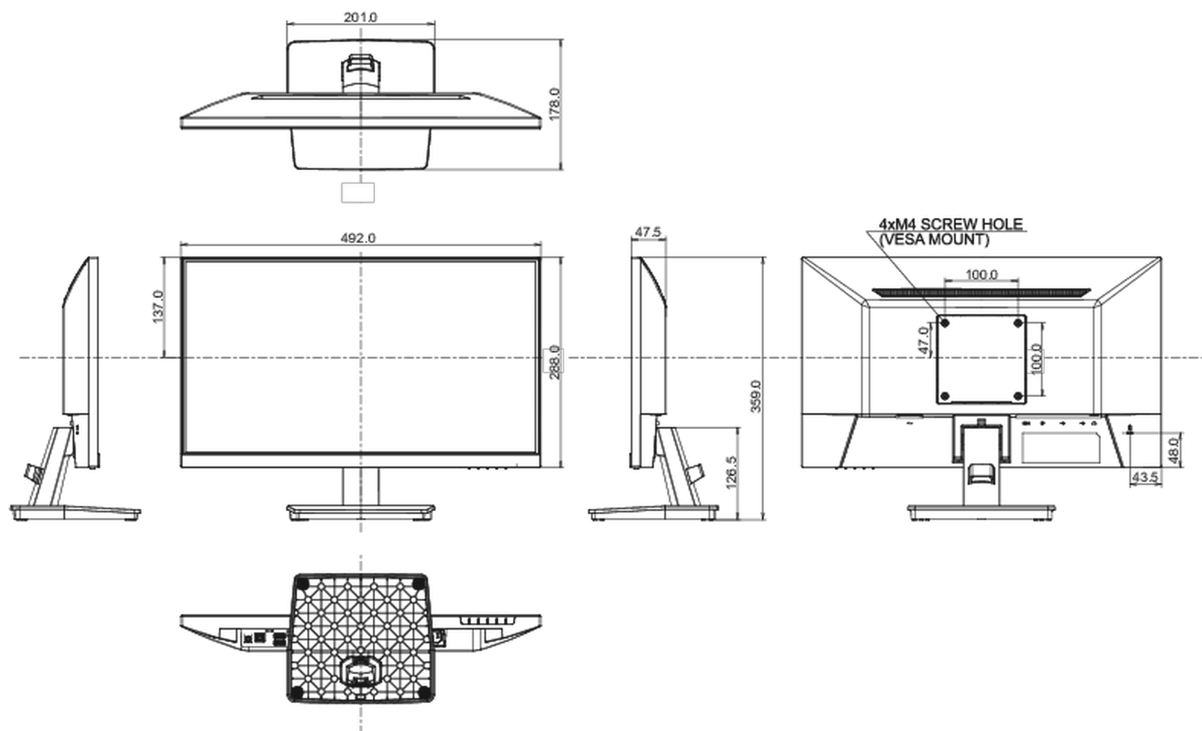

01 ХАРАКТЕРИСТИКИ ДИСПЛЕЯ

Дизайн	безрамочный (с 3-х сторон)
Диагональ	21.5", 54.5см
Панель	IPS панель с технологией LED, матовая поверхность
Разрешение	1920 x 1080 @100Гц (2.1 megapixel Full HD)
Соотношение сторон	16:9
Яркость	250 cd/m ²
Контрастность	1000:1
Расширенная контрастность	80M:1
Время отклика (MPRT)	1ms
Видимая область	горизонталь/вертикаль: 178°/178°, право/лево: 89°/89°, вверх/вниз: 89°/89°
Поддержка цвета	16.7млн (sRGB: 96%; NTSC: 72%)
Частота горизонтальной развертки	30 - 110кГц
Видимая область Ш x В	478.7 x 260.3мм, 18.8 x 10.3"
Размер пикселя	0.249мм
Colour	матовый, чернить

Сертификаты

TCO Certified, CE, TÜV-Bauart, EAC, VCCI-B, PSE, RoHS support, ErP, WEEE, REACH, UKCA

REACH SVHC

свинца, превышает 0.1%

08 РАЗМЕР / ВЕС

Размер продукта Ш x В x Г

492 x 359 x 178мм

Размер коробки Ш x В x Г

564 x 380 x 122мм

Вес (без упаковки)

2.6кг

Вес (с упаковкой)

3.6кг

EAN код

4948570123018

Все товарные знаки и торговые марки являются собственностью их владельцев и они защищены. Ошибки и изменения допускаются. Спецификации могут быть изменены без уведомления. Все LCD мониторы соответствуют стандарту ISO-9241-307:2008 по политике битых пикселей.