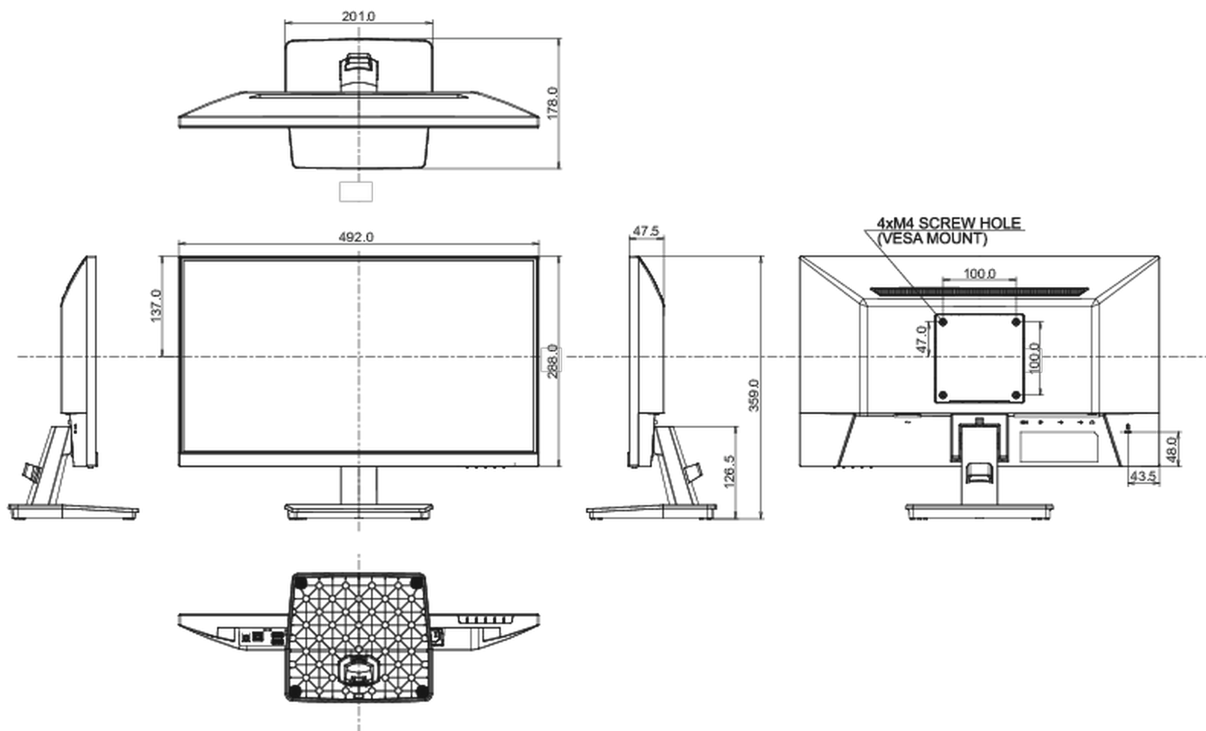

01 DISPLAY EIGENSCHAFTEN

Design	dreiseitig rahmenloses Design
Bilddiagonale	21.5", 54.5cm
Panel-Technologie	IPS Panel Technologie LED, matte Oberfläche
Physikalische Auflösung	1920 x 1080 @100Hz (2.1 megapixel Full HD)
Bildformat	16:9
Helligkeit	250 cd/m ²
Kontrastverhältnis	1000:1
Erweitertes Kontrast Verhältnis	80M:1
Reaktionszeit (MPRT)	1ms
Blickwinkel	horizontal/vertikal: 178°/178°, rechts/links: 89°/89°, nach oben/unten: 89°/89°
Farbunterstützung	16.7mln (sRGB: 96%; NTSC: 72%)
Horizontalfrequenz	30 - 110kHz
Arbeitsfläche H x B	478.7 x 260.3mm, 18.8 x 10.3"
Pixelabstand	0.249mm
Farbe	matt, schwarz

04 MECHANISCH

Verstellmöglichkeiten	Tilt
Neigungswinkel	22° nach oben; 4° nach unten
VESA Halterung	100 x 100mm
Kabelmanagement	ja

05 ENTHALTENES ZUBEHÖR

Kabel	Netz, USB, HDMI
Sonstige	Leitfaden zur Inbetriebnahme, Sicherheits-Hinweise

08 ABMESSUNGEN / GEWICHT

Produkt Abmessungen B x H x T	492 x 359 x 178mm
Verpackung Abmessungen B x H x T	564 x 380 x 122mm
Gewicht (ohne Verpackung)	2.6kg
Gewicht (inkl Verpackung)	3.6kg
EAN code	4948570123018