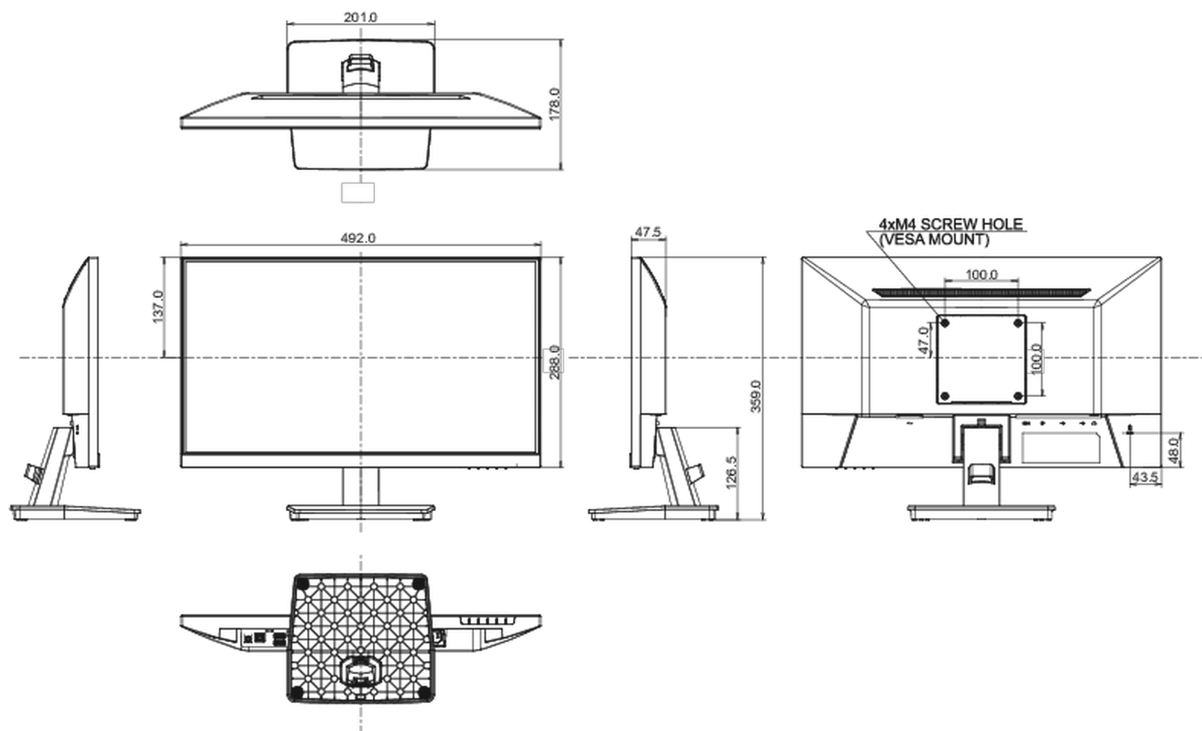

Кабели

Питание, USB, HDMI

Прочее

Краткое руководство по началу работы, Руководство по безопасности

06 POWER-MANAGEMENT

Блок питания

внутренний

Питание

AC 100 - 240V, 50/60Гц

Потребляемая мощность

17W стандарт, 0.5W ожидание, 0.3W отключено

07 СТАНДАРТЫ

Сертификаты

TCO Certified, CE, TÜV-Bauart, EAC, VCCI-B, PSE, RoHS support, ErP, WEEE, REACH, UKCA

REACH SVHC

свинца, превышает 0.1%

08 РАЗМЕР / ВЕС

Размер продукта Ш x В x Г

492 x 359 x 178мм

Размер коробки Ш x В x Г

564 x 380 x 122мм

Вес (без упаковки)

2.6кг

Вес (с упаковкой)

3.6кг

EAN код

4948570123018

Все товарные знаки и торговые марки являются собственностью их владельцев и они защищены. Ошибки и изменения допускаются. Спецификации могут быть изменены без уведомления. Все LCD мониторы соответствуют стандарту ISO-9241-307:2008 по политике битых пикселей.