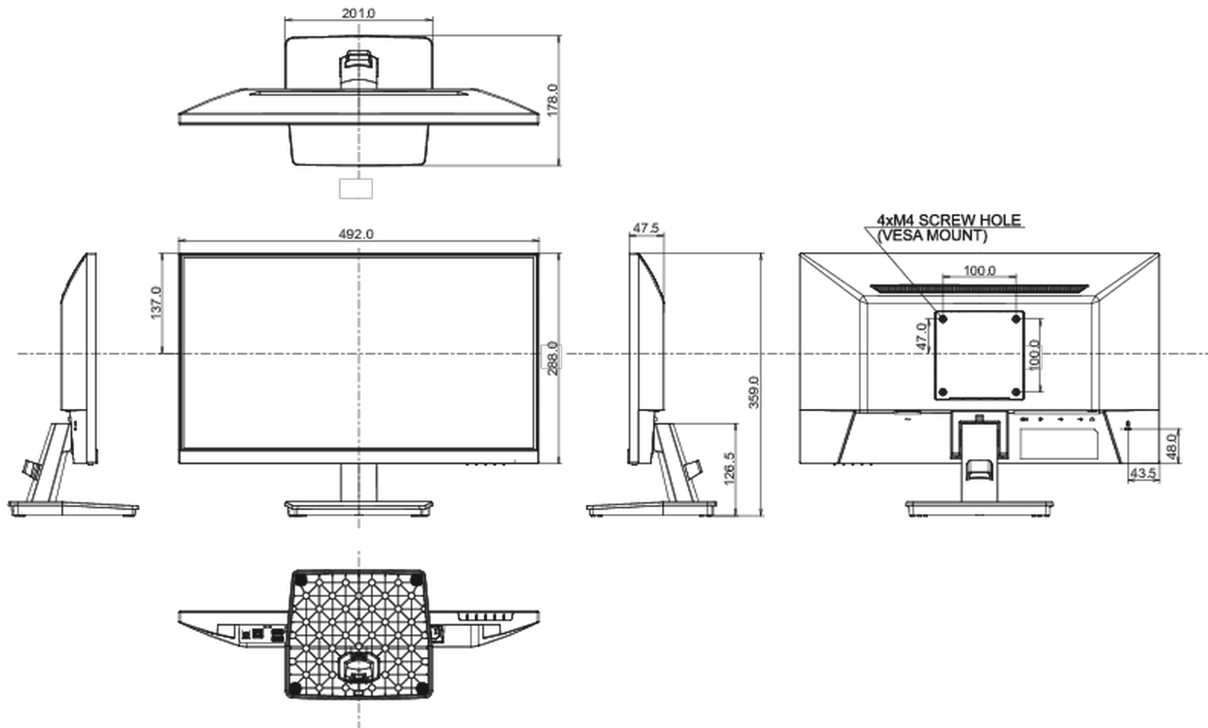

01 PANEEL EIGENSCHAPPEN

Design	ultra slim
Beelddiagonaal	21.5", 54.5cm
Paneel	IPS panel technology LED, matte finish
Resolutie	1920 x 1080 @100Hz (2.1 megapixel Full HD)
Beeldverhouding	16:9
Paneel helderheid	250 cd/m ²
Statisch contrast	1000:1
Advanced contrast	80M:1
Reactietijd (MPRT)	1ms
Inkijkhoek	horizontaal/verticaal: 178°/178°, rechts/links: 89°/89°, naar boven/onderen: 89°/89°
Kleurondersteuning	16.7mln (sRGB: 96%; NTSC: 72%)
Horizontale frequentie	30 - 110kHz
Zichtbaar formaat	478.7 x 260.3mm, 18.8 x 10.3"
Pixel pitch	0.249mm
Kleur	mat, zwart

04 MECHANISME

Positieaanpassingen	kantelen
Kantelhoek	22° omhoog; 4° omlaag
VESA montage	100 x 100mm
Kabelmanagement systeem	ja

05 INBEGREPEN ACCESSOIRES

Kabels	Stroom, USB, HDMI
Overige	Quick guide handleiding, veiligheidsinstructies

08 AFMETINGEN / GEWICHT

Product afmetingen B x H x D	492 x 359 x 178mm
Doos afmetingen B x H x D	564 x 380 x 122mm
Gewicht (zonder doos)	2.6kg
Gewicht (inclusief doos)	3.6kg
EAN code	4948570123018

Alle handelsmerken zijn geregistreerd. Gegevens onder voorbehoud van zetfouten. Specificaties kunnen vooraf en zonder opgaaf van reden gewijzigd worden. Alle LCD-panelen vallen onder ISO-9241-307:2008 inzake pixelfouten.