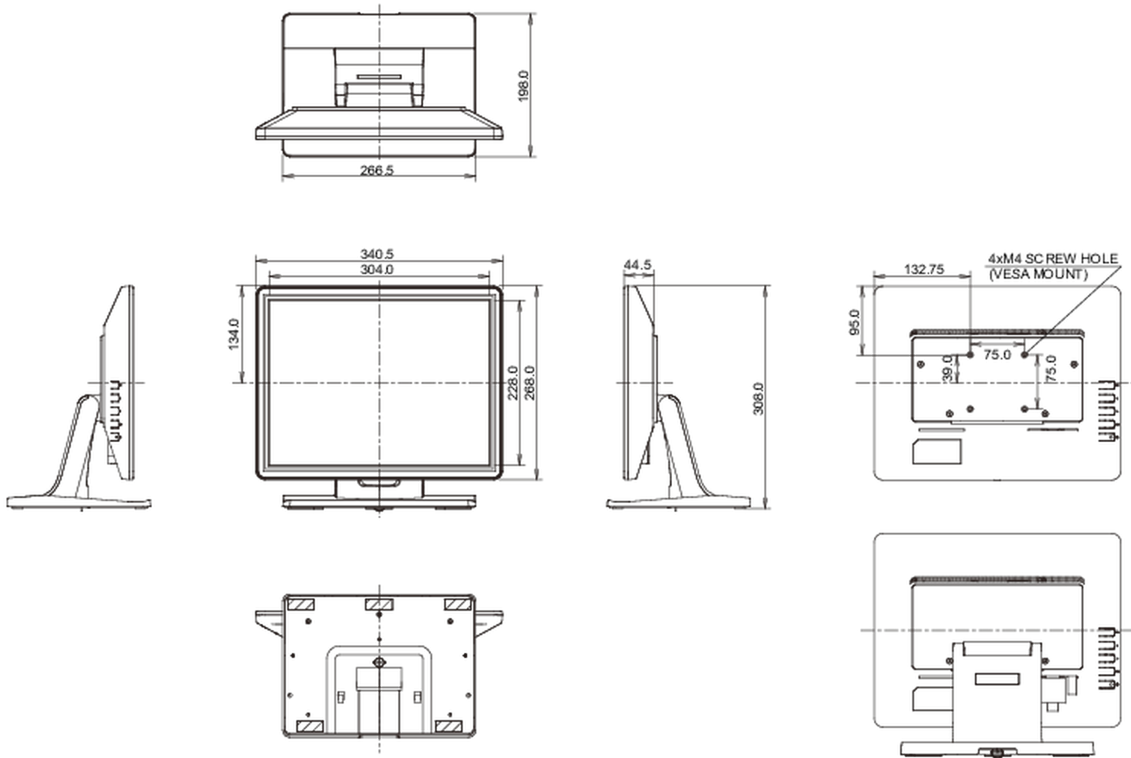

## 10 WYMIARY / WAGA

Wymiary produktu szer. x wys. x gł. 340.5 x 308 x 198mm

Waga (bez pudła) 3.5kg

Kod EAN 4948570120642

*Wszystkie znaki towarowe zastrzeżone. Pomyłki i wprowadzanie zmian zastrzeżone. Specyfikacje produktów mogą ulec zmianie bez wcześniejszego zawiadomienia. Wszystkie monitory LCD Iiyama są zgodne z normą ISO-9241-307:2008 określającą liczbę i rodzaj defektów matrycy.*