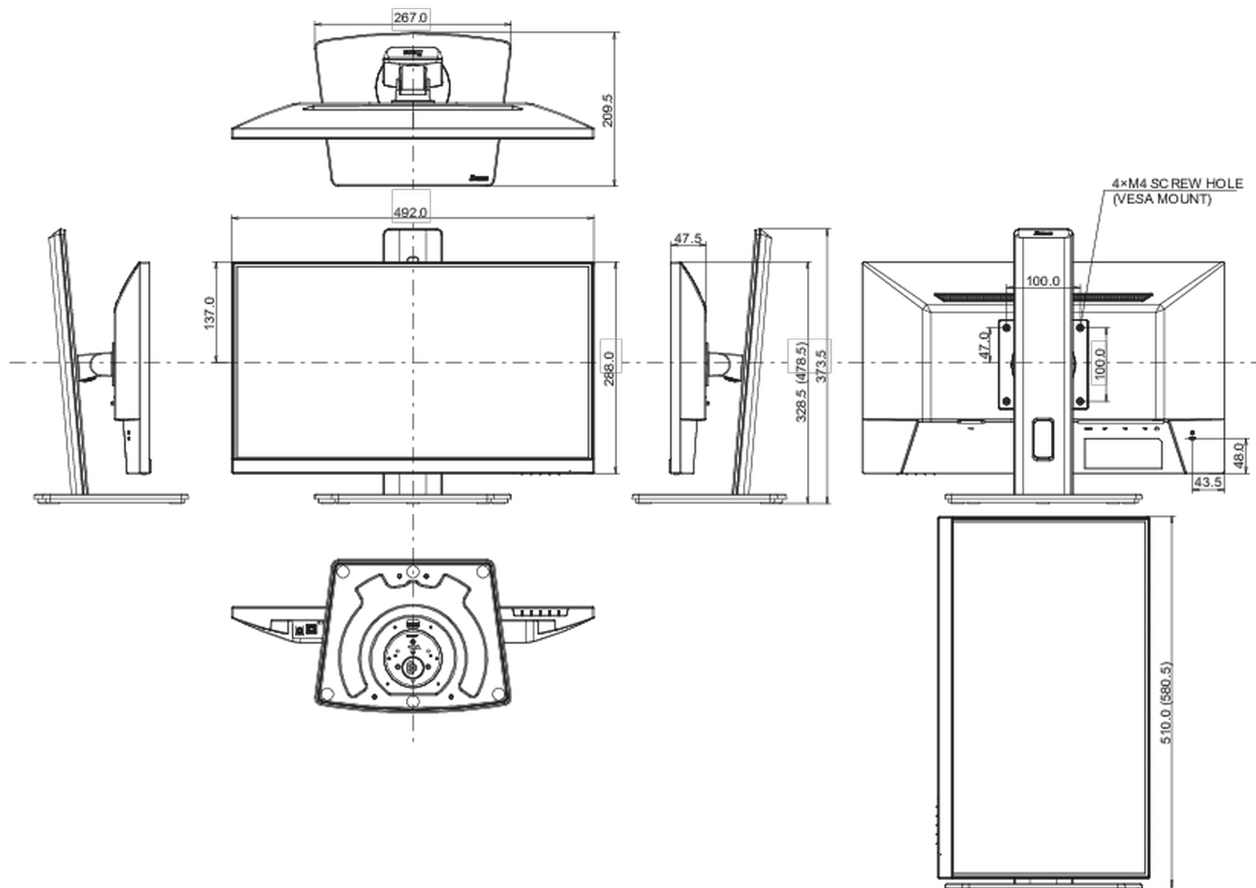

TCO Certified, CE, TÜV-Bauart, EAC, VCCI-B, PSE, RoHS support, ErP, WEEE, REACH, UKCA

REACH SVHC

свинца, превышает 0.1%

08 РАЗМЕР / ВЕС

Размер продукта Ш x В x Г

492 x 328.5 (478.5) x 209.5мм

Размер коробки Ш x В x Г

620 x 395 x 126мм

Вес (без упаковки)

3.9кг

Вес (с упаковкой)

5.3кг

EAN код

4948570123025

Все товарные знаки и торговые марки являются собственностью их владельцев и они защищены. Ошибки и изменения допускаются. Спецификации могут быть изменены без уведомления. Все LCD мониторы соответствуют стандарту ISO-9241-307:2008 по политике битых пикселей.