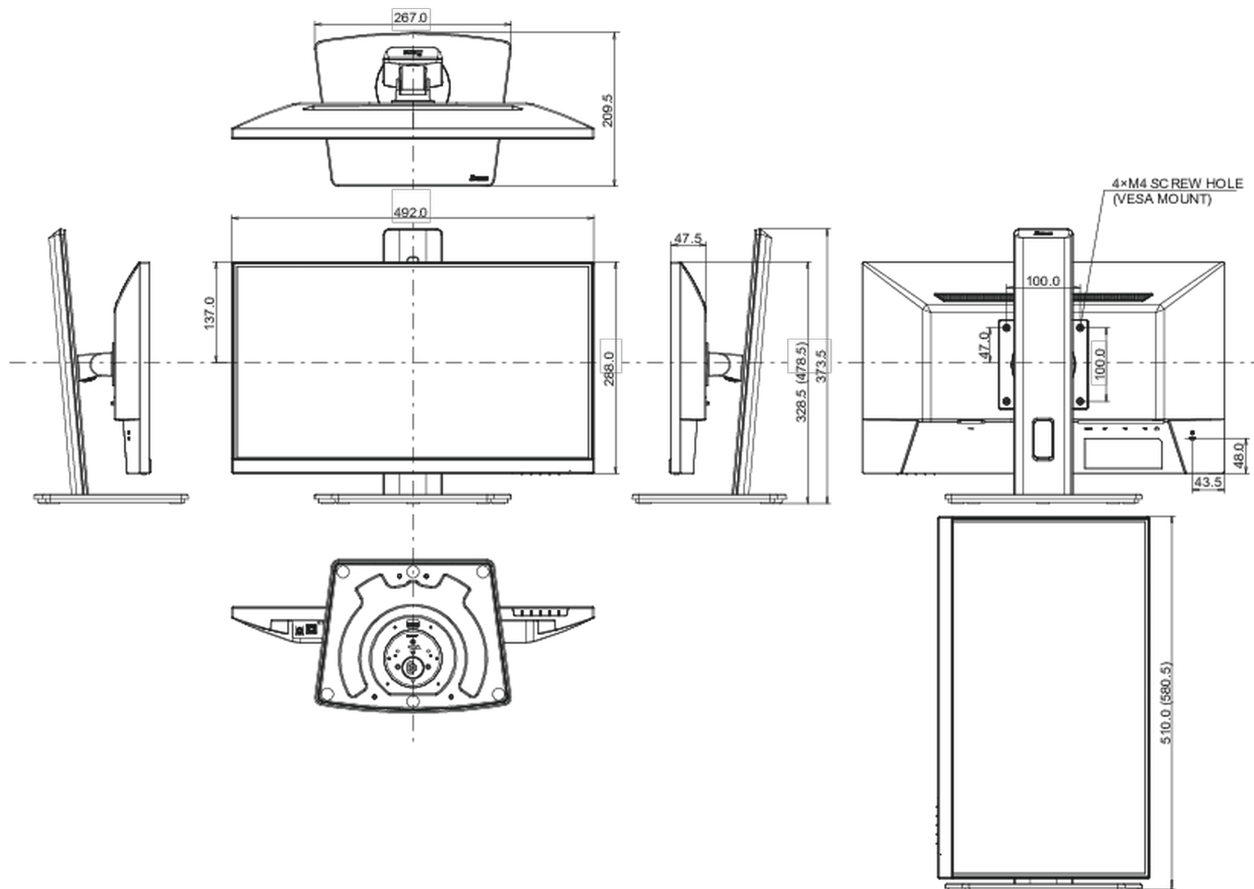

Kablovi

Strujni kabl, USB, HDMI

Ostalo

kratko uputstvo, bezbednosni vodič

06 UPRAVLJANJE NAPAJANJEM

Napajanje

interna

Potrošnja energije

% 1W tipično, 0.5W stand by, 0.3W isključen

07 ODRŽIVOST

Propisi

TCO Sertifikat, CE, TÜV-Bauart, EAC, VCCI-B, PSE, RoHS podrška, ErP, WEEE, REACH, UKCA

Klasa energetske efikasnosti (Regulation (EU) 2017/1369)

E

REACH SVHC

iznad 0.1%: Olova

08 DIMENZIJE / TEŽINA

Dimenzije proizvoda Š x V x D

492 x 328.5 (478.5) x 209.5mm

Dimenzije kutije Š x V x D

620 x 395 x 126mm

Težina (bez kutije)

3.9kg

Težina (sa kutijom)

5.3kg

EAN kod

4948570123025

All trademarks and registered trademarks acknowledged. E & O E. Specification subject to change without notice. All LCD's comply with ISO-9241-307:2008 in connection with pixel defects.