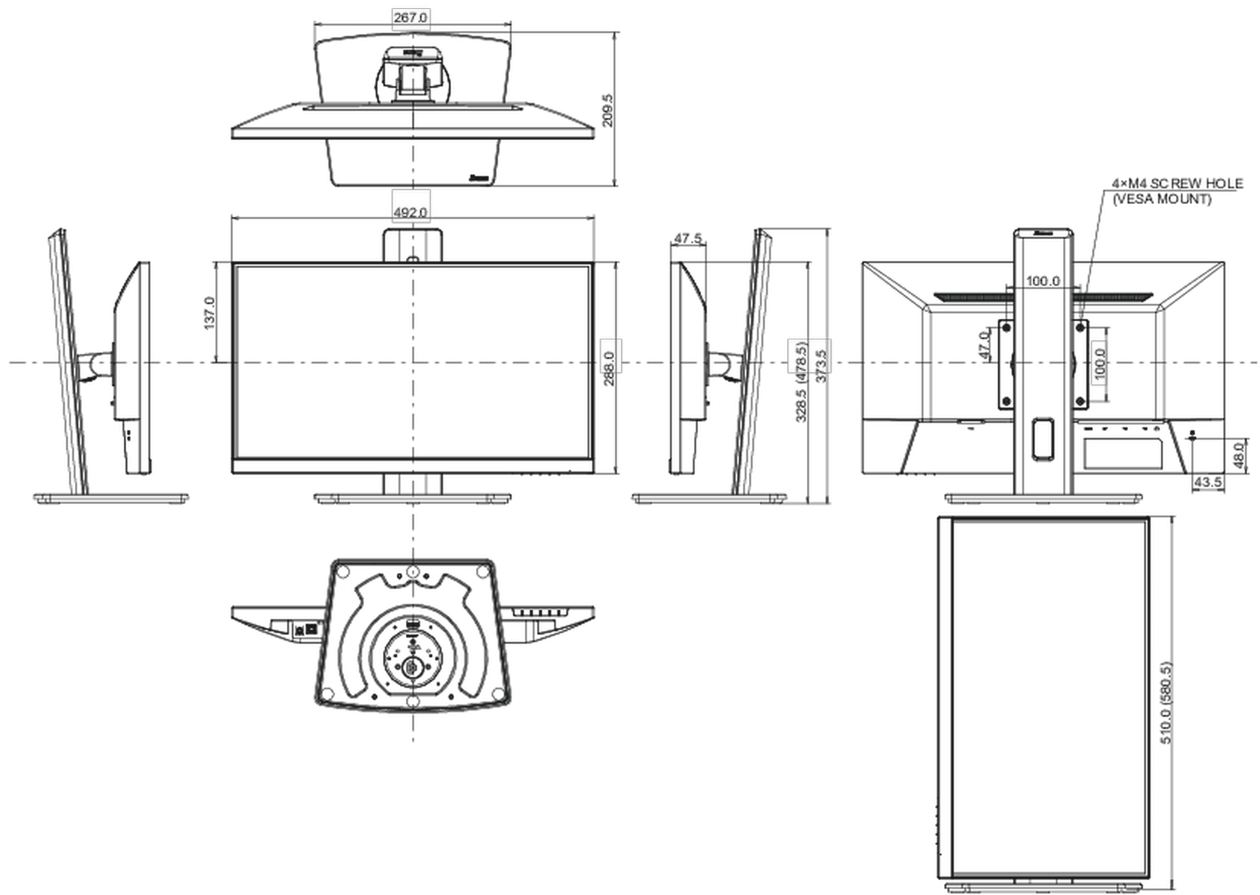

01 CARATTERISTICHE DISPLAY

Design	borderless su tre lati
Diagonale	21.5", 54.5cm
Pannello	IPS panel technology LED, finitura opaca
Risoluzione nativa	1920 x 1080 @100Hz (2.1 megapixel Full HD)
Format	16:9
Luminosità	250 cd/m ²
Contrasto statico	1000:1
Contrasto avanzato	80M:1
Tempo di risposta (MPRT)	1ms
Angolo di visione	orizzontale/verticale: 178°/178°, sinistra/destro 89°/89°, alto/giù: 89°/89°
Supporta colore	16.7mIn (sRGB: 96%; NTSC: 72%)
Siincronizzazione orizzontale	30 - 110kHz
Angolo di visione L x H	478.7 x 260.3mm, 18.8 x 10.3"
Pixel pitch	0.249mm
Color	opaca, nero

04 MECCANICA

Regolazione posizione display	altezza, swivel, tilt, perno (rotazione di entrambi i lati)
Regolazione altezza	150mm
Rotazione (funzione PIVOT)	90°
Snodo	90°; 45° sinistra; 45° destro
Angolo di inclinazione	23° alto; 5° giù

Montaggio VESA	100 x 100mm
Passaggio cavi	si

05 ACCESSORI INCLUSI

Cavo	di alimentazione, USB, HDMI
Altro	guida rapida, guida di sicurezza

06 ALIMENTAZIONE

Unità di alimentazione	interno
Alimentazione	AC 100 - 240V, 50/60Hz
Consumo energia	17W tipico, 0.5W stand by, 0.3W spento

Prodotti dimensioni L x H x P	492 x 328.5 (478.5) x 209.5mm
Box dimensioni L x H x P	620 x 395 x 126mm
Peso (netto)	3.9kg
Peso (lordo)	5.3kg
EAN code	4948570123025

Tutti i marchi e i marchi registrati citati. E & O E. Specifiche soggette a modifiche senza preavviso. Tutti i display LCD è conforme alla norma ISO-9241-307:2008 in connessione con difetti dei pixel.