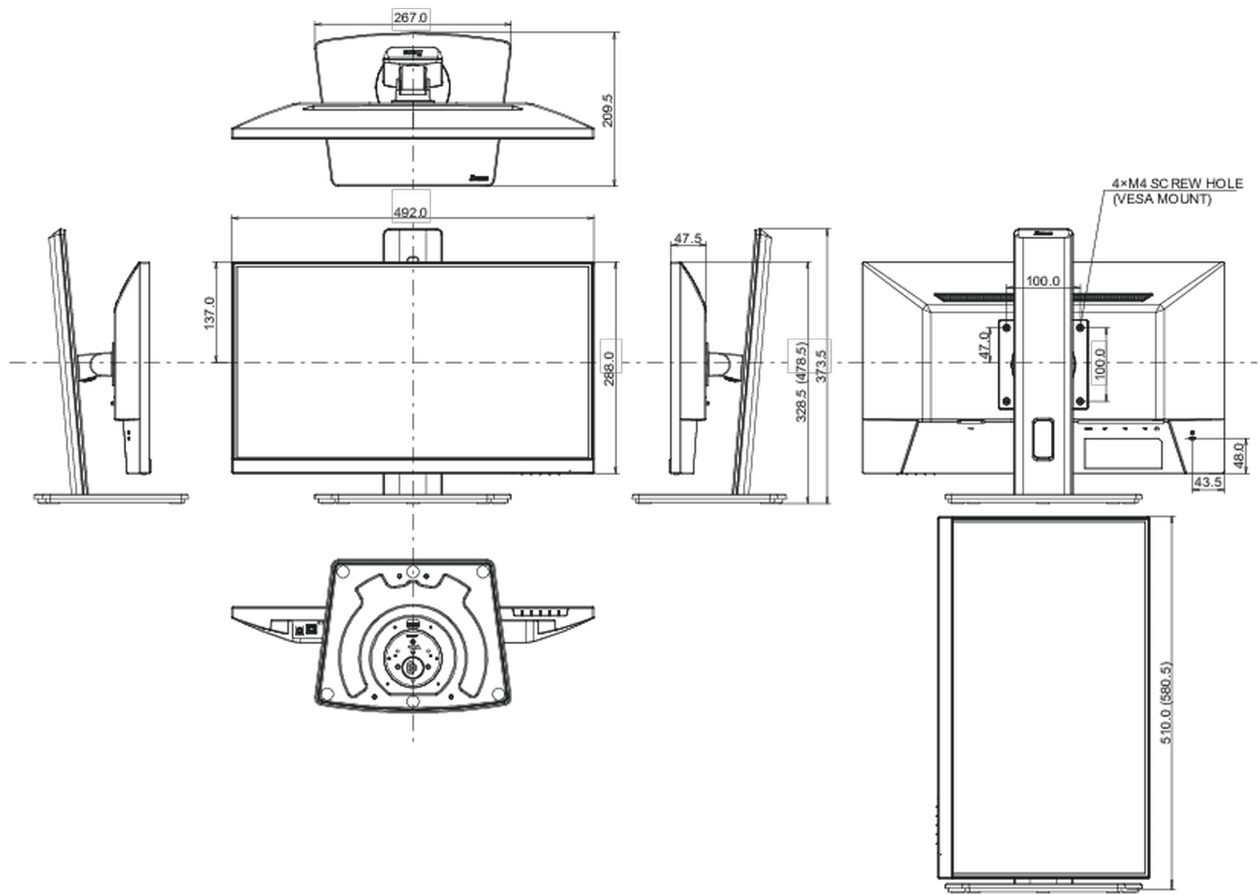

01 DISPLAY EIGENSCHAFTEN

Design	dreiseitig rahmenloses Design
Bilddiagonale	21.5", 54.5cm
Panel-Technologie	IPS Panel Technologie LED, matte Oberfläche
Physikalische Auflösung	1920 x 1080 @100Hz (2.1 megapixel Full HD)
Bildformat	16:9
Helligkeit	250 cd/m ²
Kontrastverhältnis	1000:1
Erweitertes Kontrast Verhältnis	80M:1
Reaktionszeit (MPRT)	1ms
Blickwinkel	horizontal/vertikal: 178°/178°, rechts/links: 89°/89°, nach oben/unten: 89°/89°
Farbunterstützung	16.7mln (sRGB: 96%; NTSC: 72%)
Horizontalfrequenz	30 - 110kHz
Arbeitsfläche H x B	478.7 x 260.3mm, 18.8 x 10.3"
Pixelabstand	0.249mm
Farbe	matt, schwarz

04 MECHANISCH

Verstellmöglichkeiten	Höhe, Swivel, Tilt, Pivot (Rotation auf beiden Seiten)
Höhenverstellbar	150mm
Rotierbar (Pivotfunktion)	90°
Drehwinkel	90°; 45° links; 45° rechts
Neigungswinkel	23° nach oben; 5° nach unten

VESA Halterung	100 x 100mm
Kabelmanagement	ja

05 ENTHALTENES ZUBEHÖR

Kabel	Netz, USB, HDMI
Sonstige	Leitfaden zur Inbetriebnahme, Sicherheits-Hinweise

06 STROMVERWALTUNG

Netzteil	intern
Stromversorgung	AC 100 - 240V, 50/60Hz
Leistungsaufnahme	17W typisch, 0.5W Standby, 0.3W ausgeschaltet

Produkt Abmessungen B x H x T	492 x 328.5 (478.5) x 209.5mm
Verpackung Abmessungen B x H x T	620 x 395 x 126mm
Gewicht (ohne Verpackung)	3.9kg
Gewicht (inkl Verpackung)	5.3kg
EAN code	4948570123025

Alle Warenzeichen sind eingetragene Handelsmarken. Irrtum und Änderungen in den Spezifikationen vorbehalten. Alle LCD's erfüllen die ISO-9241-307:2008 Pixelfehlerklasse.