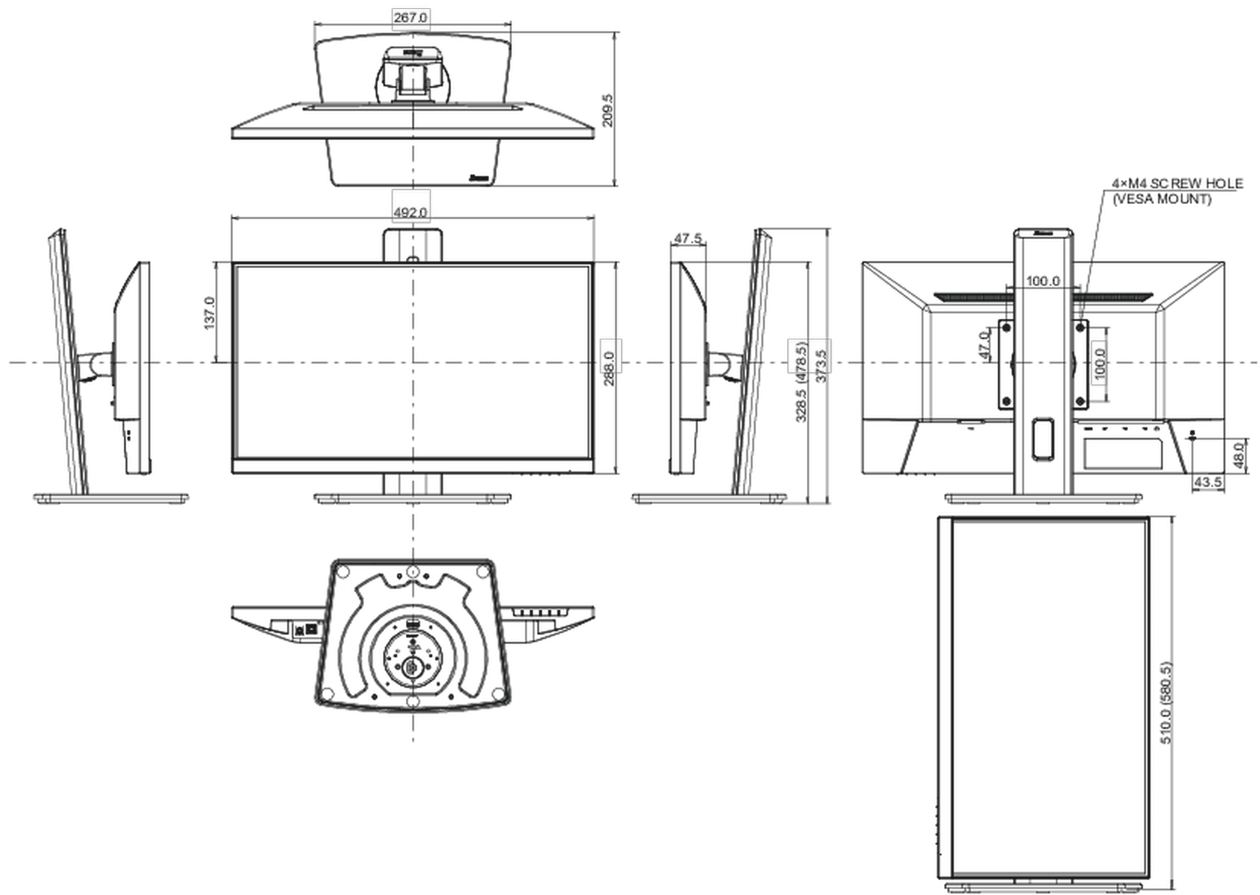

Alle handelsmerken zijn geregistreerd. Gegevens onder voorbehoud van zetfouten. Specificaties kunnen vooraf en zonder opgave van reden gewijzigd worden. Alle LCD-panels vallen onder ISO-9241-307:2008 inzake pixelfouten.

© IYAMA CORPORATION. ALL RIGHTS RESERVED