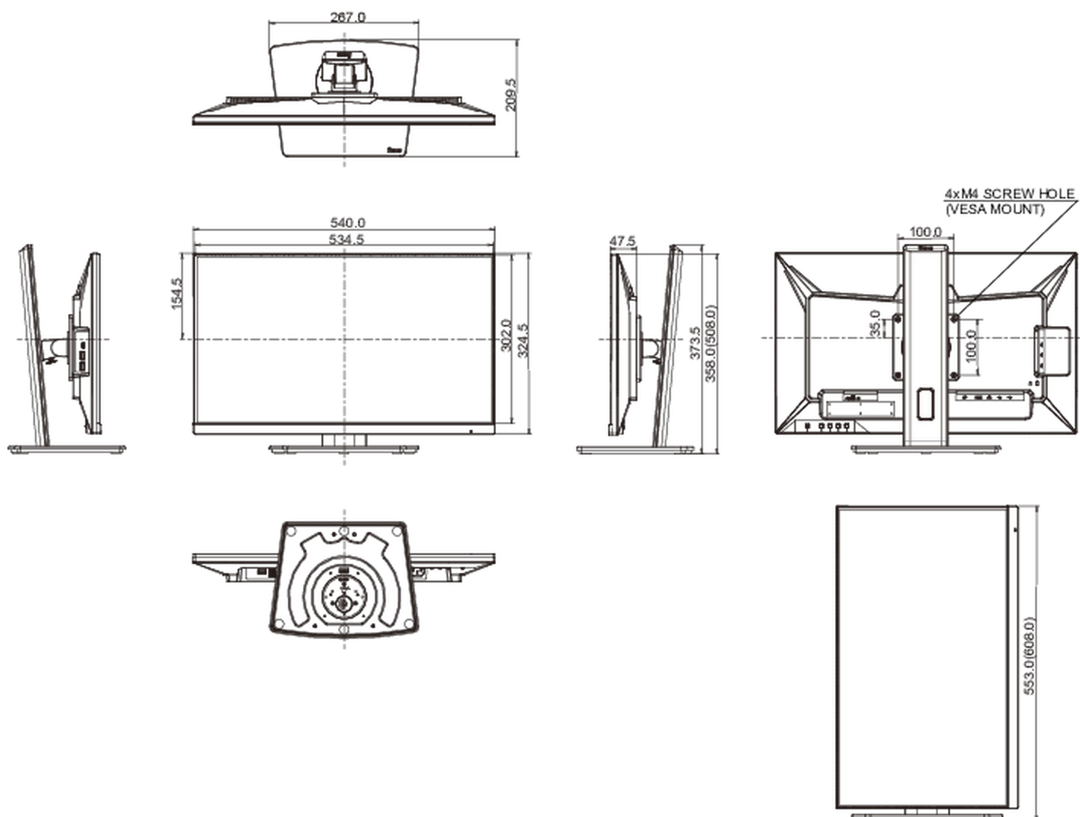

Крепления для кабелей

да

05 6.АКСЕССУАРЫ

Кабели

Питание, USB, HDMI, DP

Прочее

Краткое руководство по началу работы, Руководство по безопасности

06 POWER-MANAGEMENT

Блок питания

внутренний

Питание

AC 100 - 240V, 50/60Гц

Потребляемая мощность

25W стандарт, 0.5W ожидание, 0.3W отключено

07 СТАНДАРТЫ

Сертификаты

CE, TÜV-Bauart, EAC, VCCI-B, PSE, RoHS support, ErP, WEEE, REACH, UKCA

REACH SVHC

свинца, превышает 0.1%

08 РАЗМЕР / ВЕС

Размер продукта Ш x В x Г

540 x 358 (508) x 209.5мм

Вес (без упаковки)

5.9кг

EAN код

4948570123179

Все товарные знаки и торговые марки являются собственностью их владельцев и они защищены. Ошибки и изменения допускаются. Спецификации могут быть изменены без уведомления. Все LCD мониторы соответствуют стандарту ISO-9241-307:2008 по политике битых пикселей.