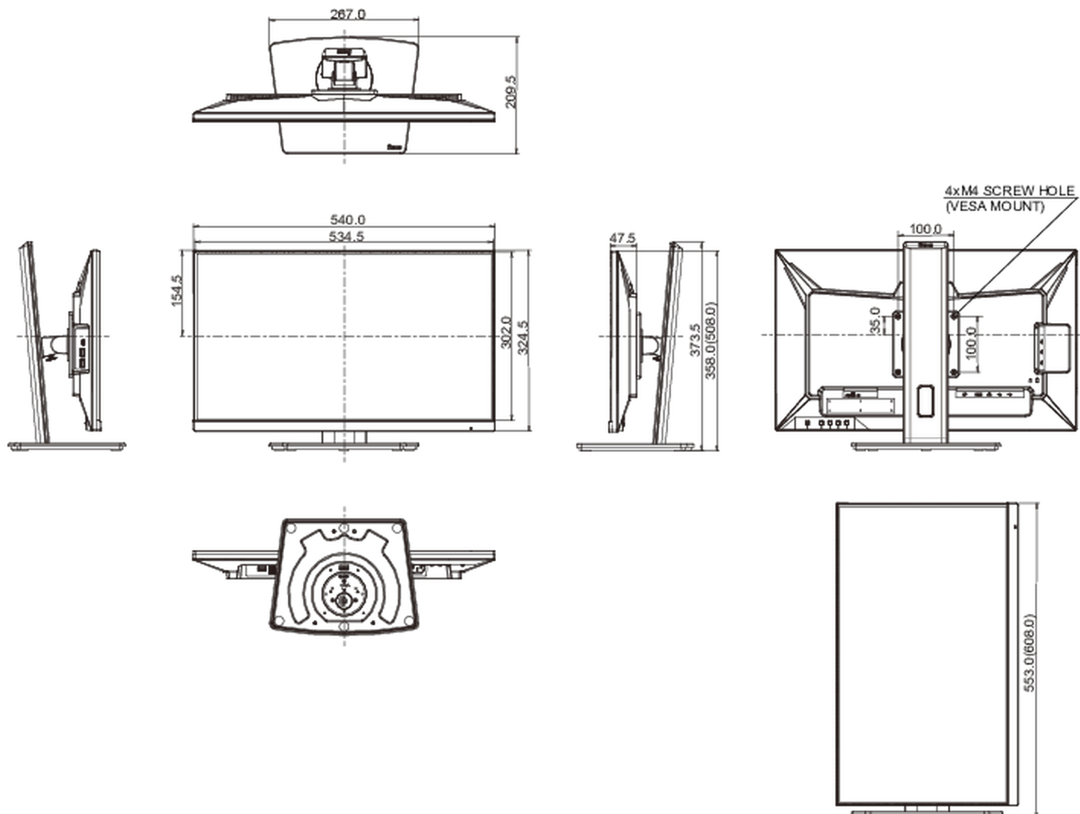

CE, TÜV-Bauart, EAC, VCCI-B, PSE, RoHS támogatás, ErP, WEEE, HATÓTÁVOLSÁG, UKCA

Energiahatékonysági osztály ((EU) 2017/1369 rendelet)

F

REACH SVHC

0,1% felett: Vezet

08 MÉRETEK / SÚLY

Termék méretei Sz x H x M

540 x 358 (508) x 209.5mm

Súly (doboz nélkül)

5.9kg

EAN kód

4948570123179

All trademarks and registered trademarks acknowledged. E & O E. Specification subject to change without notice. All LCD's comply with ISO-9241-307:2008 in connection with pixel defects.