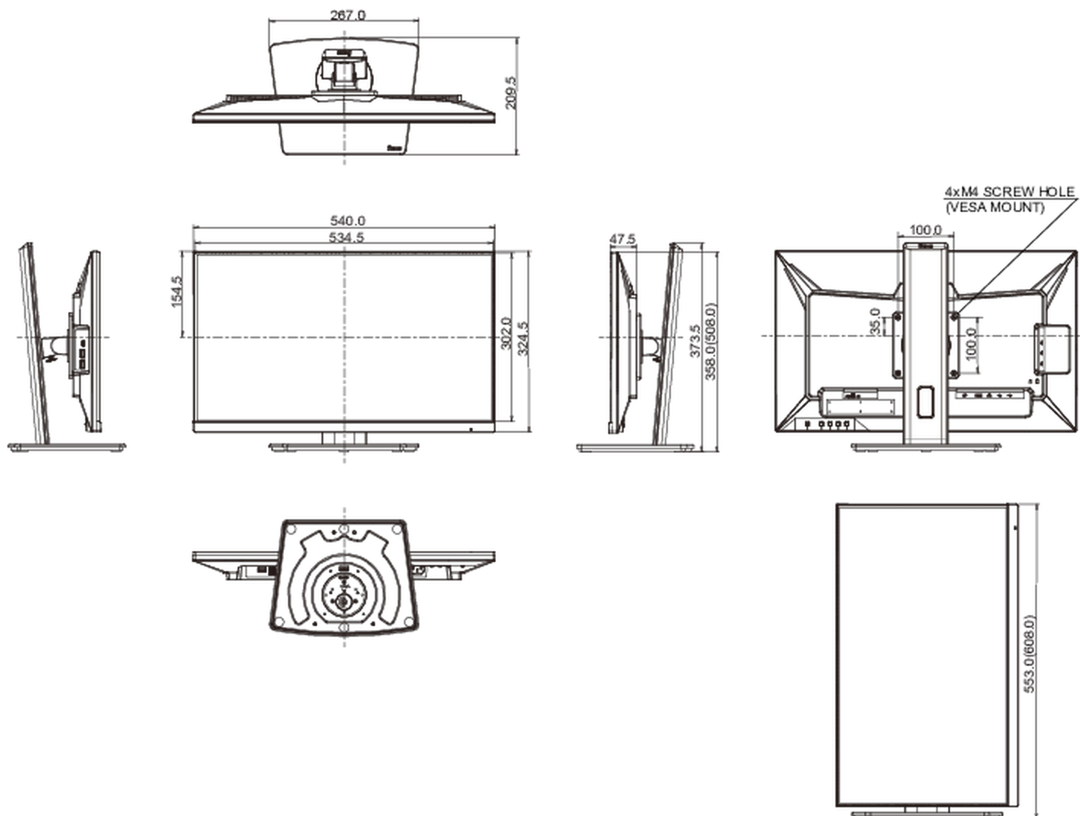

05 ENTHALTENES ZUBEHÖR

Kabel

Netz, USB, HDMI, DP

Sonstige

Leitfaden zur Inbetriebnahme, Sicherheits-Hinweise

06 STROMVERWALTUNG

Netzteil

intern

Stromversorgung

AC 100 - 240V, 50/60Hz

Leistungsaufnahme

25W typisch, 0.5W Standby, 0.3W ausgeschaltet

07 LEISTUNG

Vorschriften

CE, TÜV-Bauart, EAC, VCCI-B, PSE, RoHS support, ErP, WEEE, REACH, UKCA

Energieeffizienzklasse (Regulation (EU) 2017/1369)

F

REACH SVHC

über 0.1% Blei enthalten

08 ABMESSUNGEN / GEWICHT

Produkt Abmessungen B x H x T

540 x 358 (508) x 209.5mm

Gewicht (ohne Verpackung)

5.9kg

EAN code

4948570123179