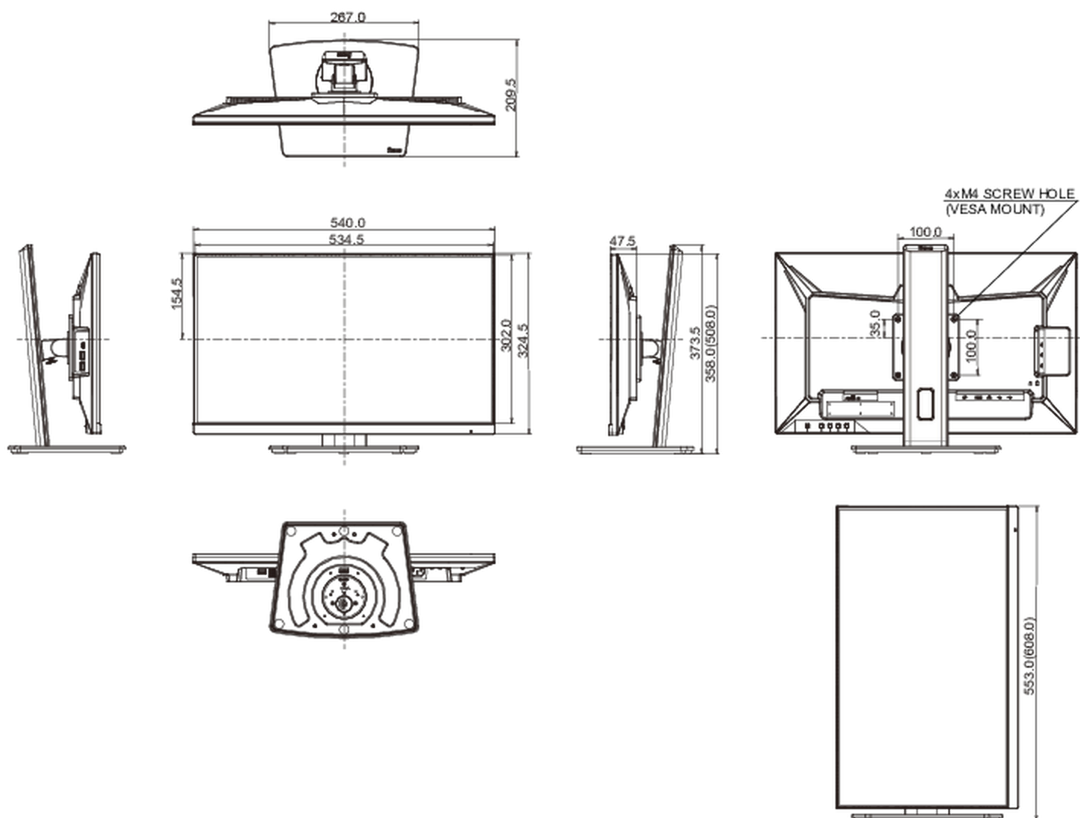

05 INBEGREPEN ACCESSOIRES

Kabels

Stroom, USB, HDMI, DP

Overige

Quick guide handleiding, veiligheidsinstructies

06 POWER-MANAGEMENT

Voeding

intern

Stroomvoorziening

AC 100 - 240V, 50/60Hz

Energieverbruik

25W typisch, 0.5W stand by, 0.3W uit modus

07 DUURZAAMHEID

Richtlijnen

CE, TÜV-Bauart, EAC, VCCI-B, PSE, RoHS support, ErP, WEEE, REACH, UKCA

Energie efficiëntie klasse (Regulation (EU) 2017/1369)

F

REACH SVHC

meer dan 0.1%: Lood

08 AFMETINGEN / GEWICHT

Product afmetingen B x H x D

540 x 358 (508) x 209.5mm

Gewicht (zonder doos)

5.9kg

EAN code

4948570123179