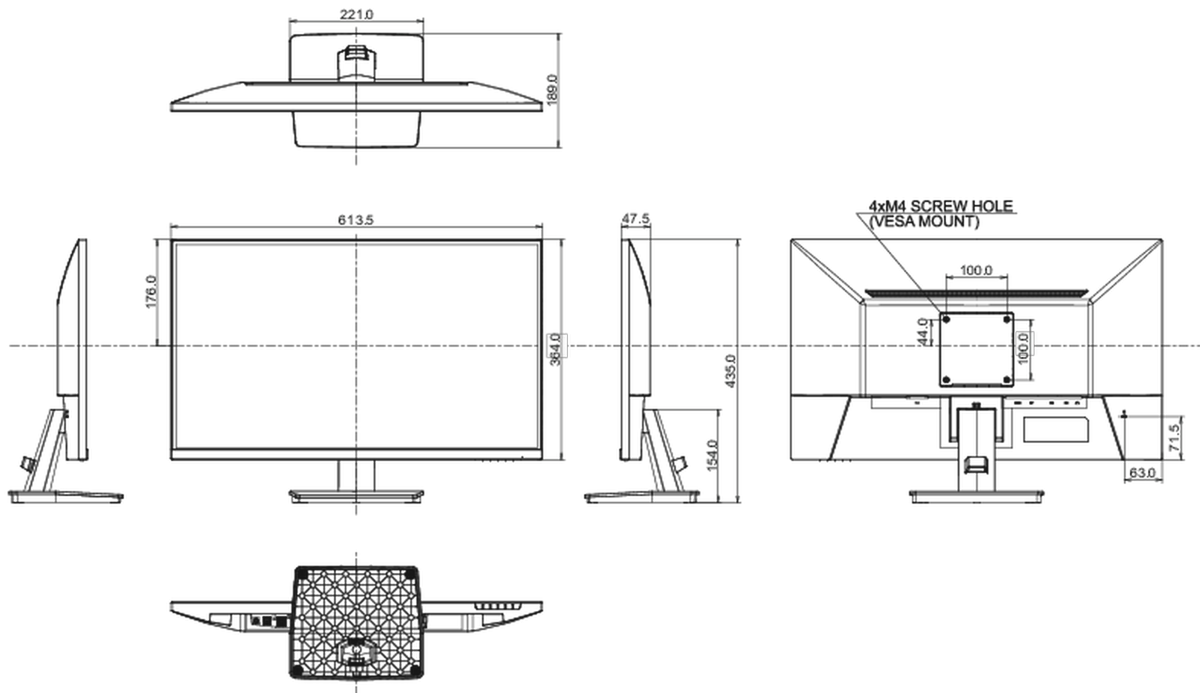

01 ХАРАКТЕРИСТИКИ ДИСПЛЕЯ

Дизайн	3-side borderless
Диагональ	27", 68.5см
Панель	IPS панель с технологией LED, матовая поверхность
Разрешение	2560 x 1440 @100Гц (3.7 megapixel WQHD)
Соотношение сторон	16:9
Яркость	250 cd/m ²
Контрастность	1300:1
Расширенная контрастность	80M:1
Время отклика (MPRT)	1ms
Видимая область	горизонталь/вертикаль: 178°/178°, право/лево: 89°/89°, вверх/вниз: 89°/89°
Поддержка цвета	16.7млн (sRGB: 96%; NTSC: 72%)
Частота горизонтальной развертки	30 - 151кГц
Видимая область Ш x В	596.7 x 335.7мм, 23.5 x 12.2"
Размер пикселя	0.233мм
Colour	матовый, чернить

REACH SVHC

свинца, превышает 0.1%

08 РАЗМЕР / BEC

Размер продукта Ш x В x Г

613.5 x 435 x 189мм

Размер коробки Ш x В x Г

688 x 465 x 125мм

Вес (без упаковки)

4.2кг

Вес (с упаковкой)

5.7кг

EAN код

4948570123070

Все товарные знаки и торговые марки являются собственностью их владельцев и они защищены. Ошибки и изменения допускаются. Спецификации могут быть изменены без уведомления. Все LCD мониторы соответствуют стандарту ISO-9241-307:2008 по политике битых пикселей.