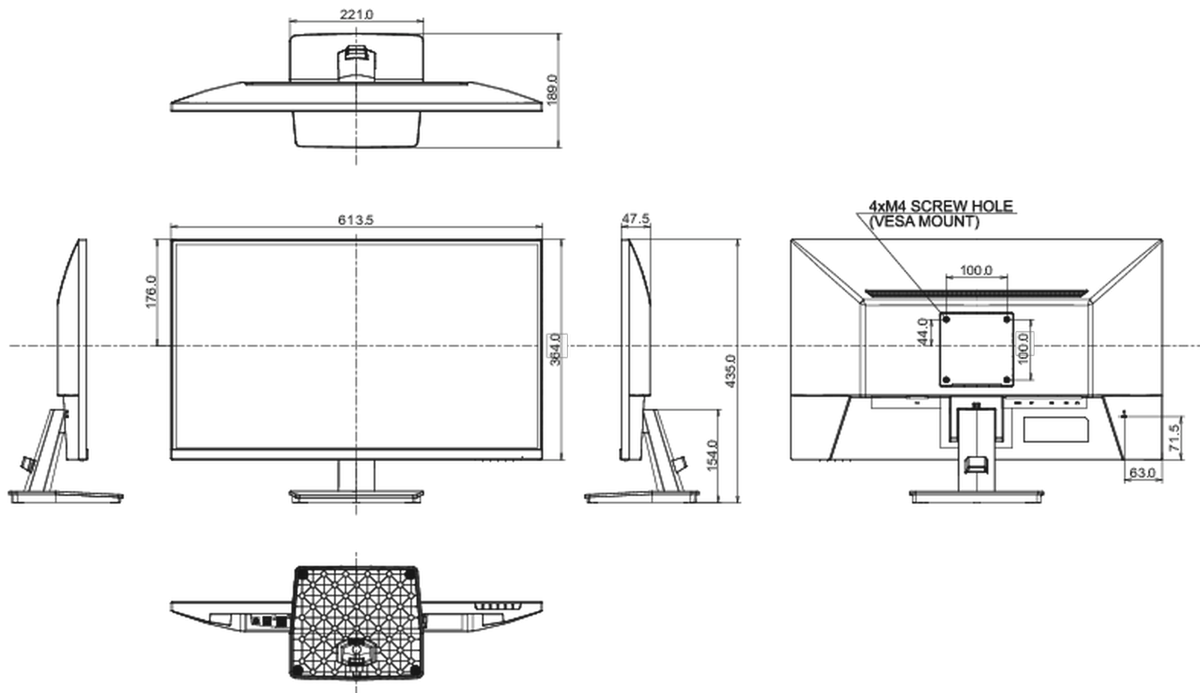

01 CHARAKTERISTIKA OBRAZU

Design	3-side borderless
Úhlopříčka monitoru	27", 68.5cm
Panel	IPS Panel Technology LED s matnou povrchovou úpravou
Nativní rozlišení	2560 x 1440 @100Hz (3.7 megapixel WQHD)
Formát obrazu	16:9
Jas	250 cd/m ²
Kontrast	1300:1
Pokročilý kontrast	80M:1
Čas reakce (MPRT)	1ms
Úhel sledování	horizontální/vertikální: 178°/178°, na parvo/na lefo: 89°/89°, nahoru/dolů: 89°/89°
Barevná podpora	16.7mln (sRGB: 96%; NTSC: 72%)
Horizontalfrequenz	30 - 151kHz
Arbeitsfläche H x B	596.7 x 335.7mm, 23.5 x 12.2"
Velikost bodů	0.233mm
Barva	matná, černá

Energetická třída (Regulation (EU) 2017/1369)

E

REACH SVHC

nad 0.1% olova

08 ROZMĚRY / HMOTNOST

Rozměry výrobku Š x V x D

613.5 x 435 x 189mm

Rozměry balení Š x V x D

688 x 465 x 125mm

Váha (bez balení)

4.2kg

Váha (s balením)

5.7kg

EAN code

4948570123070

Všechny ochranné známky jsou registrovány a chráněny. Vyhrazené právo na změny. Veškeré ploché panely LCD splňují normu ISO-9241-307:2008 v oblasti počtu vadných pixelů.