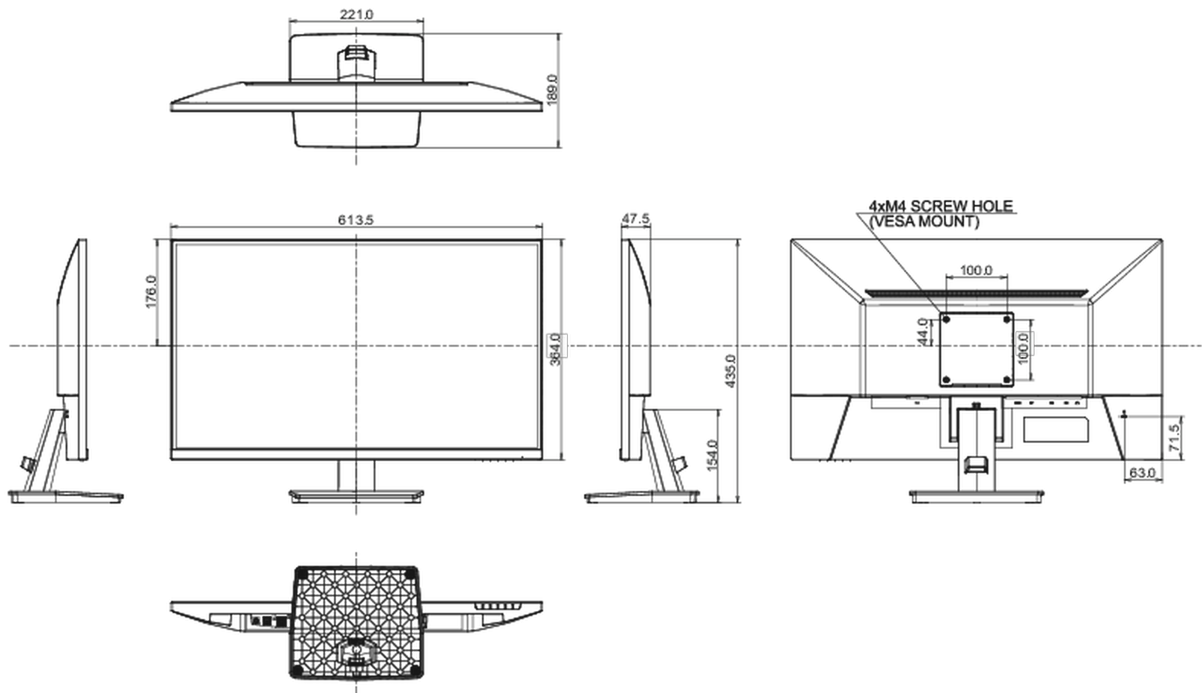

01 ХАРАКТЕРИСТИКИ ДИСПЛЕЯ

Дизайн	3-side borderless
Диагональ	27", 68.5см
Панель	IPS панель с технологией LED, матовая поверхность
Разрешение	2560 x 1440 @100Гц (3.7 megapixel WQHD)
Соотношение сторон	16:9
Яркость	250 cd/m ²
Контрастность	1300:1
Расширенная контрастность	80M:1
Время отклика (MPRT)	1ms
Видимая область	горизонталь/вертикаль: 178°/178°, право/лево: 89°/89°, вверх/вниз: 89°/89°
Поддержка цвета	16.7млн (sRGB: 96%; NTSC: 72%)
Частота горизонтальной развертки	30 - 151кГц
Видимая область Ш x В	596.7 x 335.7мм, 23.5 x 12.2"
Размер пикселя	0.233мм
Colour	матовый, чернить

REACH SVHC

свинца, превышает 0.1%

08 РАЗМЕР / BEC

Размер продукта Ш x В x Г

613.5 x 435 x 189мм

Размер коробки Ш x В x Г

688 x 465 x 125мм

Вес (без упаковки)

4.2кг

Вес (с упаковкой)

5.7кг

EAN код

4948570123070

Все товарные знаки и торговые марки являются собственностью их владельцев и они защищены. Ошибки и изменения допускаются. Спецификации могут быть изменены без уведомления. Все LCD мониторы соответствуют стандарту ISO-9241-307:2008 по политике битых пикселей.