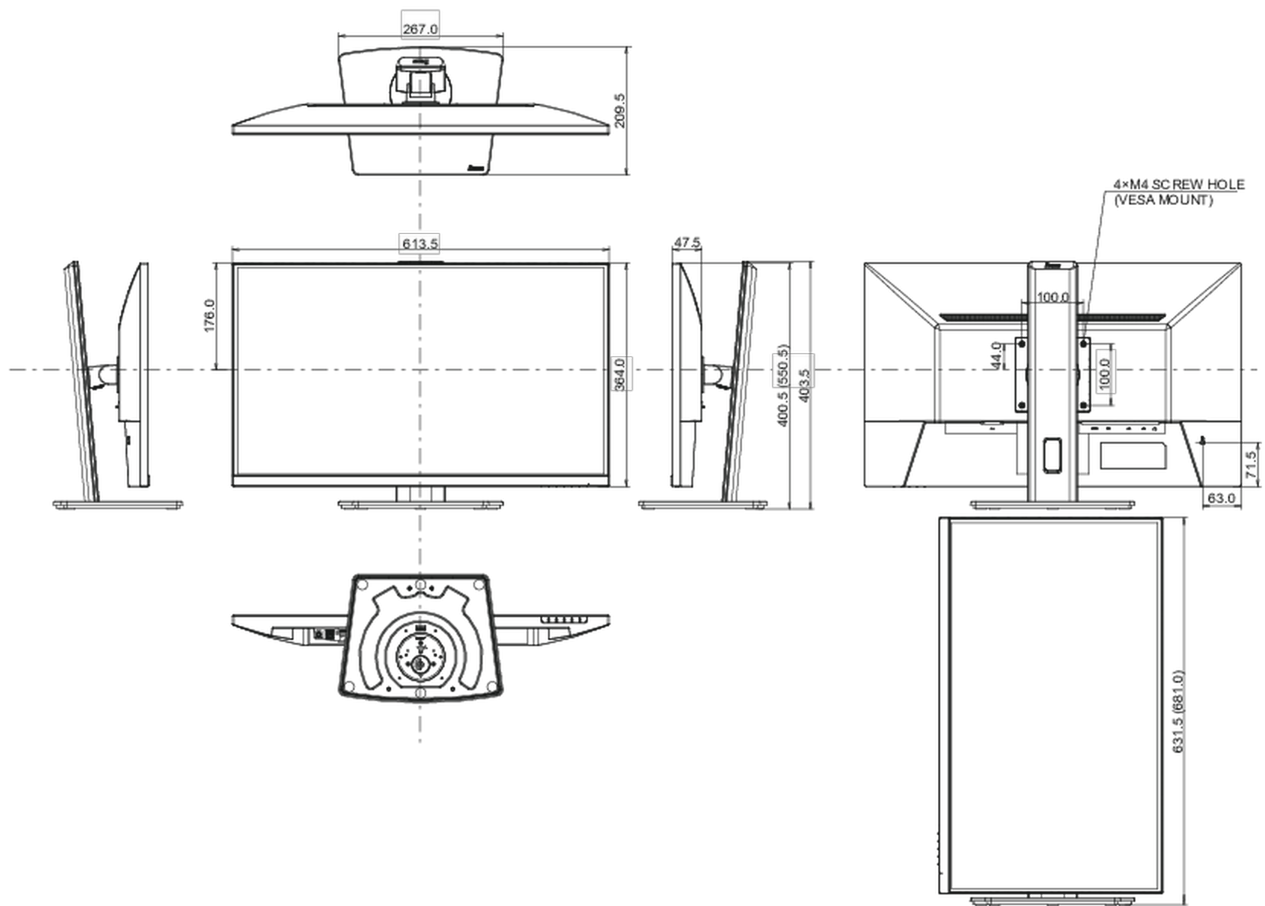

Alle handelsmerken zijn geregistreerd. Gegevens onder voorbehoud van zetfouten. Specificaties kunnen vooraf en zonder opgave van reden gewijzigd worden. Alle LCD-panels vallen onder ISO-9241-307:2008 inzake pixelfouten.

© IYAMA CORPORATION. ALL RIGHTS RESERVED