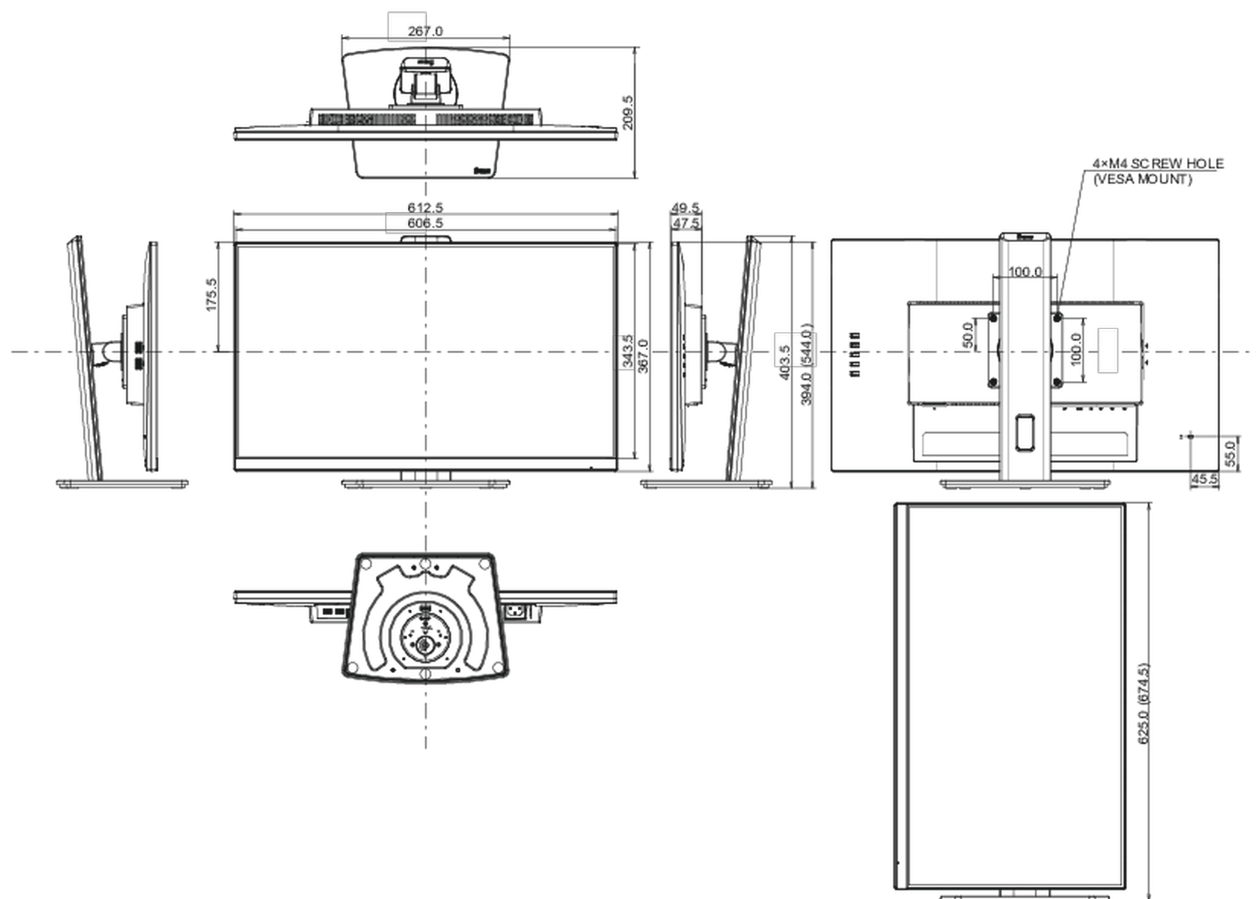

Slim Line

Slim Line monitori imaju tanak okvir i zato su posebno pogodni za postavljanje video zida ili upotrebu u konfiguracijama sa više monitora.

01 KARAKTERISTIKE EKRANA

Dizajn	Bez rama sa tri strane
Dijagonala	27", 68.6cm
Panel	IPS tehnologija panela, LED; mat završna obrada
Osnovna rezolucija	1920 x 1080 @100Hz (2.1 megapixel Full HD)
Osnovna rezolucija	100Hz
Format ekrana	16:9
Osvetljenje	250 cd/m ²
Statički kontrast	1300:1
Napredni kontrast	80M:1
Vreme odziva (MPRT)	0.4ms
Zona gledanja	horizontalno/vertikalno: 178°/178°, desno/levo: 89°/89°, gore/dole: 89°/89°
Podržane boje	16.7mln (sRGB: 99%, NTSC 72%)
Horizontalna sinhronizacija	31 - 115KHz
Vidljiva površina Š x V	597.9 x 336.3mm, 23.5 x 13.2"
Razmak piksela	0.311mm
Boja	mat, bela

04 MEHANIČKI

Podešavanje položaja prikaza	visina, okretanje, nagib, pivot (rotacija u obe strane)
Podešavanje visine	150mm
Rotacija (PIVOT funkcija)	90°
Okretno postolje	90°; 45° levo; 45° desno
Ugao nagiba	22° gore; 5° dole

VESA montiranje	100 x 100mm
Sistem upravljanja kablovima	da

05 UKLJUČENI DODACI

Kablovi	Strujni kabl, USB, HDMI, DP
Ostalo	kratko uputstvo, bezbednosni vodič

06 UPRAVLJANJE NAPAJANJEM

Napajanje	interna
Potrošnja energije	% 1W tipično, 0.5W stand by, 0.3W iskljucen

08 DIMENZIJE / TEŽINA

Dimenzije proizvoda Š x V x D	612.5 x 394 (544) x 209.5mm
Dimenzije kutije Š x V x D	690 x 455 x 168mm
Težina (bez kutije)	5.7kg
EAN kod	4948570123360

All trademarks and registered trademarks acknowledged. E & O E. Specification subject to change without notice. All LCD's comply with ISO-9241-307:2008 in connection with pixel defects.