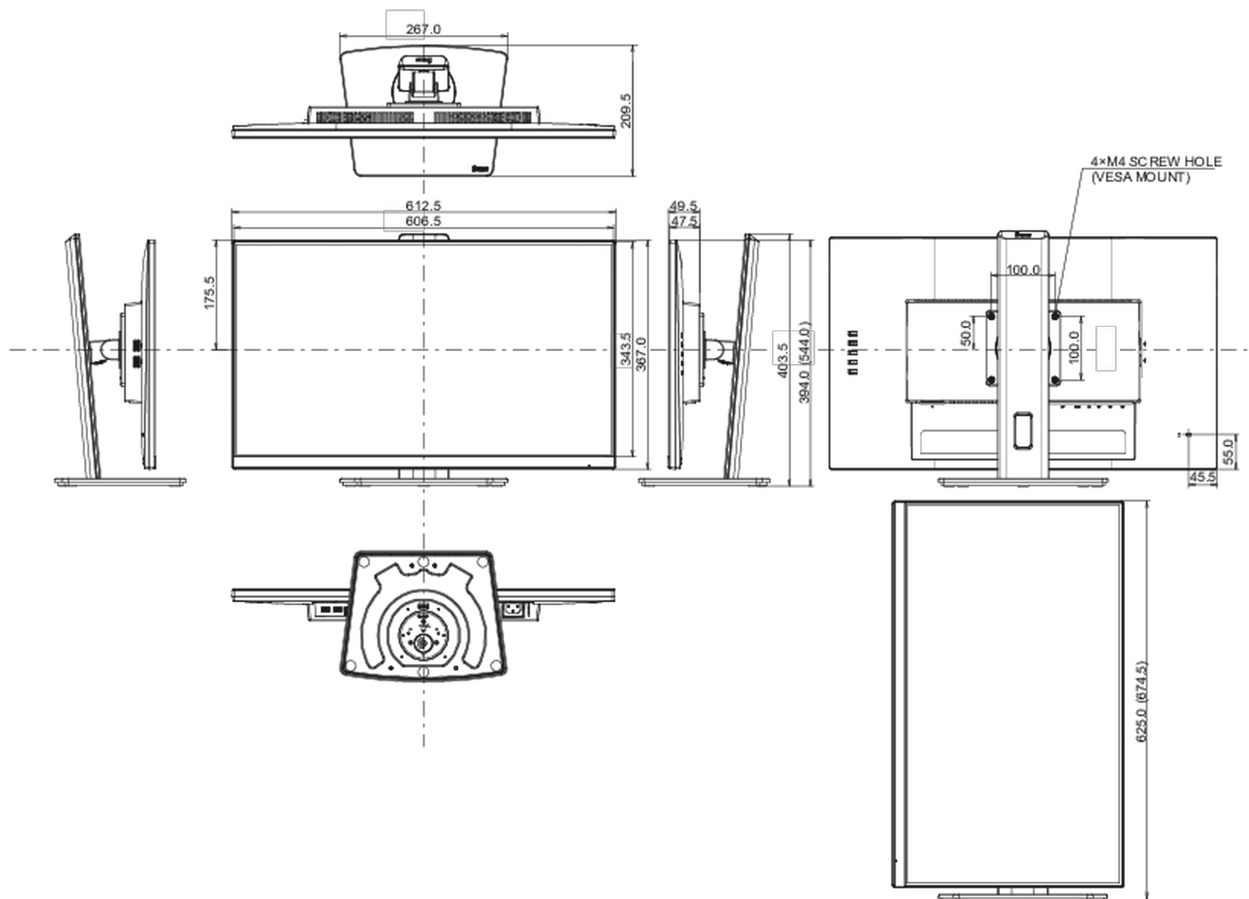

04 MECHANICZNE

Zakres regulacji	wysokość, obrót, pochyl, pivot (rotacja w obie strony)
Regulacja wysokości	150mm
Rotacja (funkcja PIVOT)	90°
Obrót stopy	90°; 45° w lewo; 45° w prawo
Kąt pochylenia	22° w górę; 5° w dół
Standard VESA	100 x 100mm

08 WYMIARY / WAGA

Wymiary produktu szer. x wys. x gł.	612.5 x 394 (544) x 209.5mm
Wymiary pudła szer. x wys. x gł.	690 x 455 x 168mm
Waga (bez pudła)	5.7kg
Kod EAN	4948570123360

Wszystkie znaki towarowe zastrzeżone. Pomyłki i wprowadzanie zmian zastrzeżone. Specyfikacje produktów mogą ulec zmianie bez wcześniejszego zawiadomienia. Wszystkie monitory LCD iiyama są zgodne z normą ISO-9241-307:2008 określającą liczbę i rodzaj defektów matrycy.