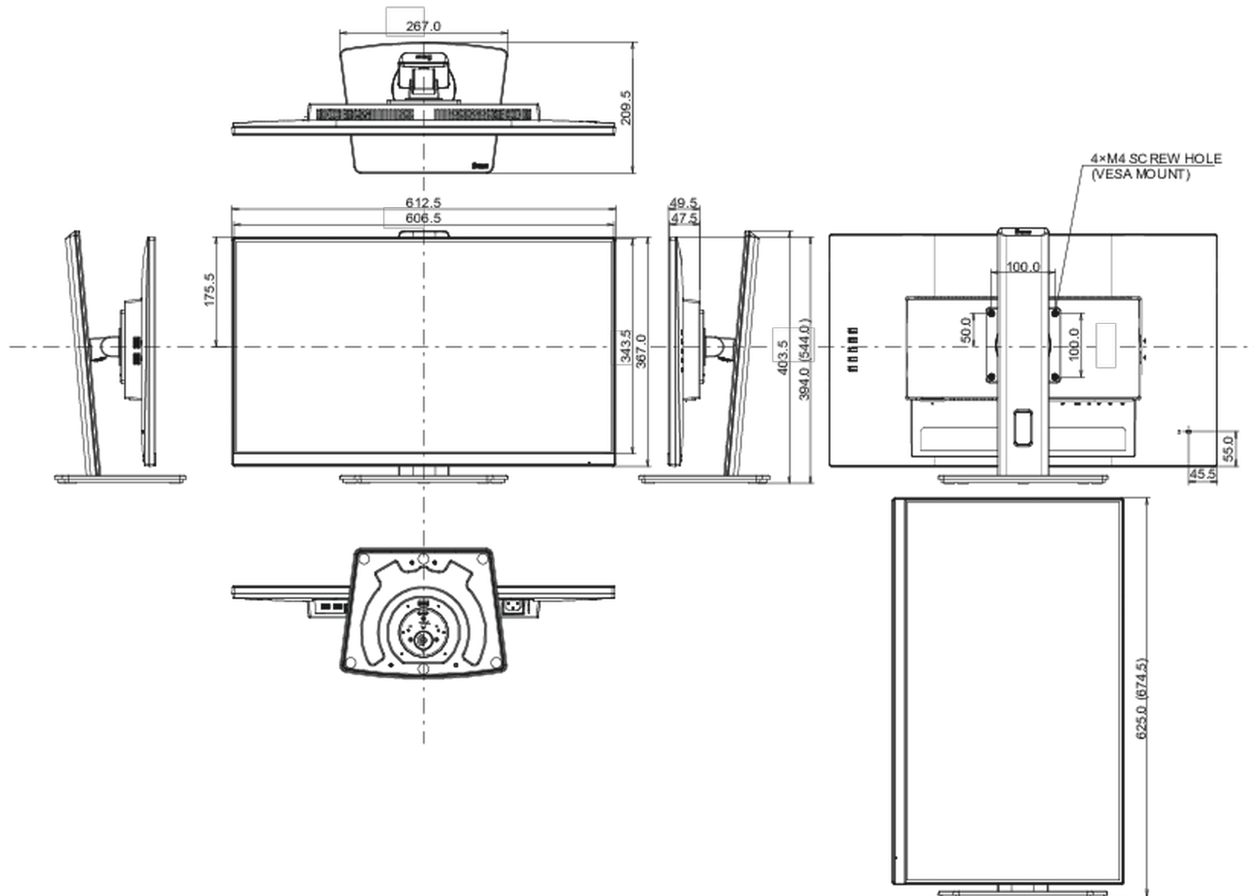

04 MECHANIKUS

Kijelző helyzetének beállítása	magasság, forgatható, billenthető, forgatható (forgatás mindkét oldalra)
Magasság beállítása	150mm
Forgatás (PIVOT funkció - portré mód)	90°
Forgó állvány	90°; 45° bal; 45° jobb
Hajlásszög	22° fel; 5° le
VESA állvány	100 x 100mm
Kábelkezelő rendszer	igen

08 MÉRETEK / SÚLY

Termék méretei Sz x H x M	612.5 x 394 (544) x 209.5mm
Doboz méretei Sz x H x M	690 x 455 x 168mm
Súly (doboz nélkül)	5.7kg
EAN kód	4948570123360

All trademarks and registered trademarks acknowledged. E & O E. Specification subject to change without notice. All LCD's comply with ISO-9241-307:2008 in connection with pixel defects.