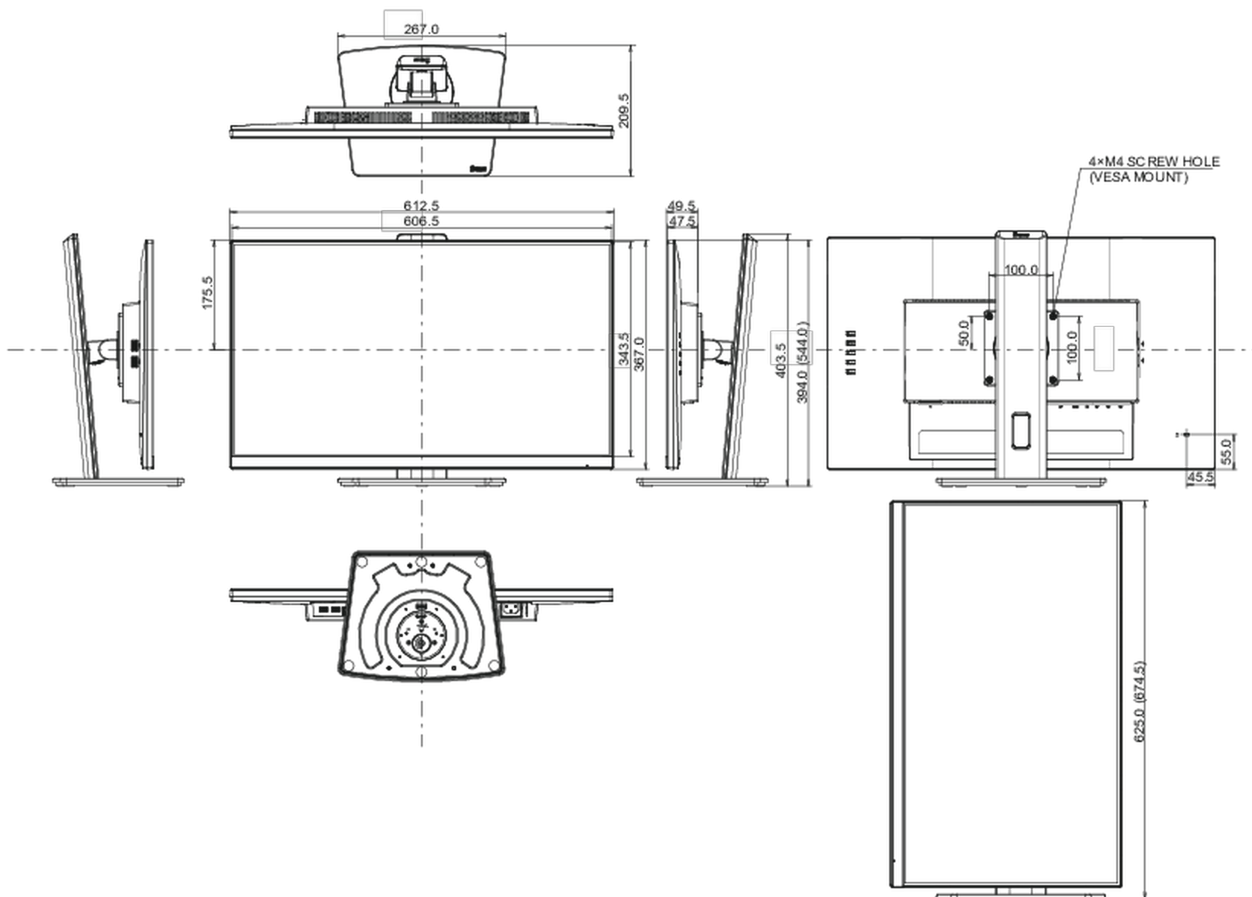

## 04 MECANIQUE

Réglages Position Image	hauteur, angle H, angle V, pivot (rotation des deux côtés)
RÉGULATION DE LA HAUTEUR	150mm
Rotation (fonction PIVOT)	90°
Angle de rotation	90°; 45° gauche; 45° droit
Angle d'inclinaison	22° en avant; 5° en arrière
Montage VESA	100 x 100mm

## 08 DIMENSIONS / POIDS

Dimensions produit L x H x P	612.5 x 394 (544) x 209.5mm
Dimensions de la boîte L x H x P	690 x 455 x 168mm
Poids (sans boîte)	5.7kg
Code EAN	4948570123360

*Toutes les marques nommées sur ce site sont des marques déposées. iiyama ne pourra être tenu responsable d'éventuelles erreurs ou omissions contenues sur ce site. Tous les écrans LCD iiyama sont conformes à la norme ISO-9241-307:2008 pour ce qui concerne les défauts de pixel.*