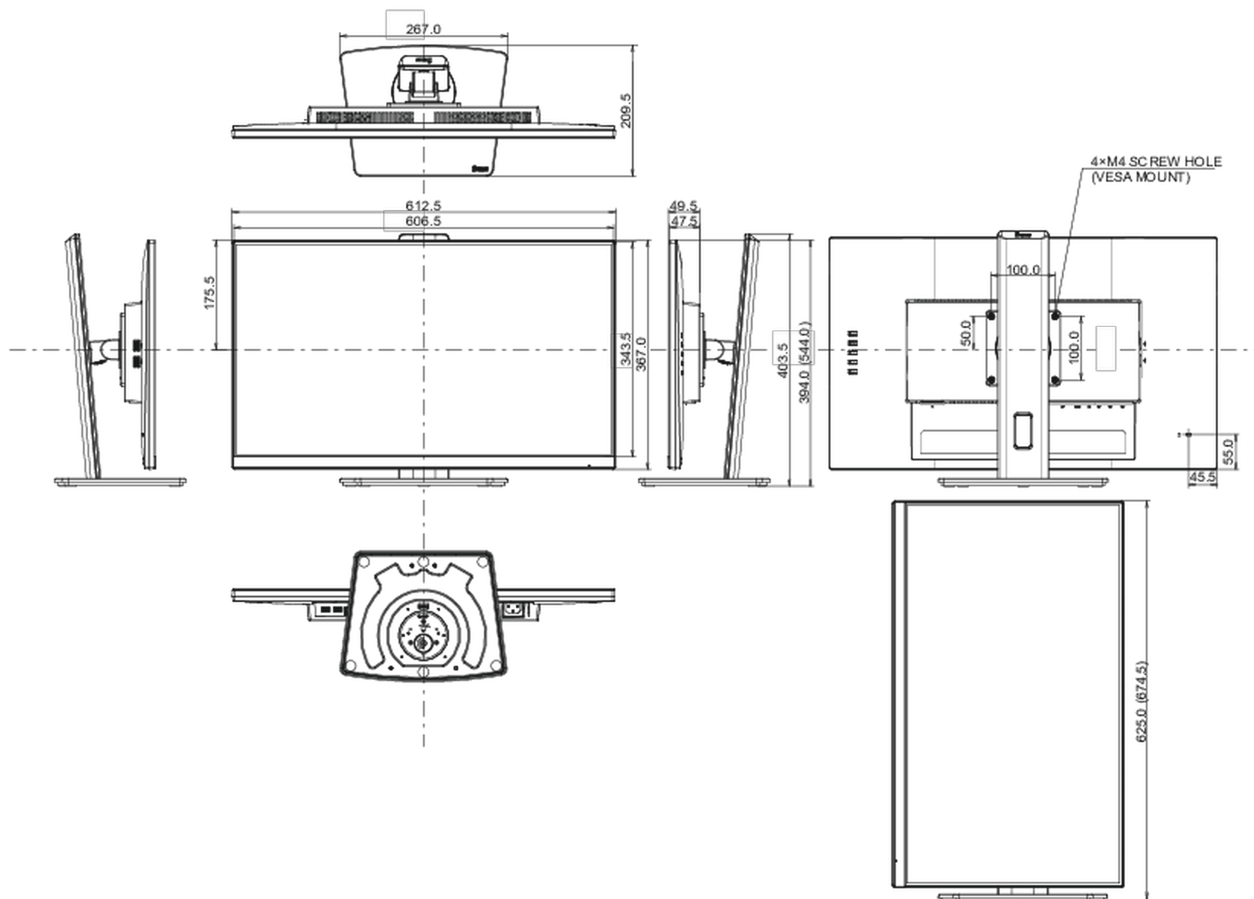

04 MECHANICKÉ ČÁSTI

Úpravy polohy	výška, swivel, náklon, Pivot (rotace na obě strany)
Výškově nastavitelné	150mm
Otočný (Pivot)	90°
Úhel otočení	90°; 45° na lefo; 45° na parvo
Úhel náklonu	22° nahoru; 5° dolů
VESA	100 x 100mm
Systém správy kabelů	ano

08 ROZMĚRY / HMOTNOST

Rozměry výrobku Š x V x D	612.5 x 394 (544) x 209.5mm
Rozměry balení Š x V x D	690 x 455 x 168mm
Váha (bez balení)	5.7kg
EAN code	4948570123360

Všechny ochranné známky jsou registrovány a chráněny. Vyhrazené právo na změny. Veškeré ploché panely LCD splňují normu ISO-9241-307:2008 v oblasti počtu vadných pixelů.